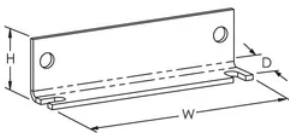

Kit de montaje lateral para protector de panel TDX

CARACTERÍSTICAS

Kit de montaje lateral para protectores de panel compactos y modulares TDX

ESPECIFICACIONES

Table 1/1

| Número de catálogo | Altura (H) | Anchura (W) | Fondo (D) |
|--------------------|------------|-------------|-----------|
| TDXSM | 20 mm | 73 mm | 12mm |

DIAGRAMAS

ADVERTENCIA

Los productos nVent deben instalarse y usarse solo como se indica en las hojas de instrucciones y materiales de capacitación del producto nVent. Instruction sheets are available at www.nvent.com and from your nVent customer service representative. La instalación incorrecta, el mal uso, la aplicación incorrecta u otras fallas en el seguimiento completo de las instrucciones y advertencias de nVent pueden causar el mal funcionamiento del producto, daños a la propiedad, lesiones