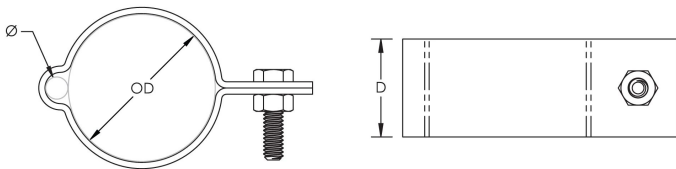

Número de catálogo	Material	Acabado	Diámetro (Ø)	Diámetro exterior (OD)	Fondo (D)	Peso por unidad
LPC674	Cobre	Estañado	10.2 - 15.88 mm	114.3 - 127 mm	31.75mm	0.23 kg
LPA674	Aluminio		10.2 - 15.88 mm	114.3 - 127 mm	31.75mm	0.23 kg

Table 2/2

Número de catálogo	Certificaciones
LPA672	
LPA671	
LPC671	E202878-Combined_CoC, E202878-Combined_CoC
LPC672	E202878-Combined_CoC, E202878-Combined_CoC
LPC673	E202878-Combined_CoC, E202878-Combined_CoC
LPA673	
LPC674	E202878-Combined_CoC, E202878-Combined_CoC
LPA674	

DIAGRAMAS

ADVERTENCIA

Los productos nVent deben instalarse y usarse solo como se indica en las hojas de instrucciones y materiales de capacitación del producto nVent. Instruction sheets are available at www.nvent.com and from your nVent customer service representative. La instalación incorrecta, el mal uso, la aplicación incorrecta u otras fallas en el seguimiento completo de las instrucciones y advertencias de nVent pueden causar el mal funcionamiento del producto, daños a la propiedad, lesiones corporales graves y la muerte y/o anular la garantía.

⚠ WARNING: This product can expose you to chemicals including lead, which is known to the State of California to cause cancer and birth defects or other reproductive harm. For more information go to www.P65Warnings.ca.gov.