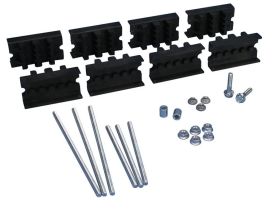

Kit de módulo de CABS con neutro

CERTIFICACIONES

CARACTERÍSTICAS

Los módulos brindan flexibilidad para seleccionar la distancia entre las fases y los soportes

Se instala fácil y rápidamente

Aislantes libres de halógenos

Cumple con RoHS

ESPECIFICACIONES

Corriente nominal de aplicación típica:	400 - 4500 A
Tensión máxima de servicio, IEC (Ui):	1000;1500
Temperatura de funcionamiento:	-40 to 130 °C
Acabado:	Electro galvanizado
Material:	Acero; Poliamida reforzada con fibra de vidrio
De conformidad con:	IEC® 60439,1; IEC® 61439,1; IEC® 60695-2-11 (Prueba de alambre de resplandor 960 °C)
Grado de inflamabilidad:	UL® 94V-0

Table 1/2

Número de catálogo	Número de artículo	Embarrados por fase	Anchura de embarrado	Grosor de embarrado	Fondo (D)	Anchura (W)
CABS4-5TN-MOD	549340	1 - 4	30 - 125 mm	5 mm	39mm	75 mm
CABS2-10TN-MOD	549350	1 - 2	30 - 120 mm	10 mm	39mm	75 mm
CABS3-10TN-MOD	549360	1 - 3	30 - 120 mm	10 mm	39mm	100 mm

Table 2/2

Número de catálogo	Número de artículo	Peso por unidad
CABS4-5TN-MOD	549340	0.5 kg
CABS2-10TN-MOD	549350	0.48 kg
CABS3-10TN-MOD	549360	0.58 kg

DETALLES ADICIONALES DEL PRODUCTO

Los módulos de CABS se deben instalar en perfil de aluminio de CABS-APP.