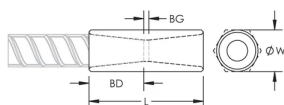

Espacio de la barra (BG): 12mm

Peso por unidad: 0.06 kg

Diseñado para cumplir: AASHTO;ABNT NBR 8548:1984;ACI 318 Tipo 1 (rendimiento especificado del 125%);ACI 318 Tipo 2 (tracción especificada);ACI 349;ACI 359;AS3600

Cantidad del paquete: 285

DETALLES ADICIONALES DEL PRODUCTO

Bar dimensions and weights listed may vary by region. Coupler sizes not shown may be available by special order. Contact your nVent LENTON representative for more information.

DIAGRAMAS

ADVERTENCIA

Los productos nVent deben instalarse y usarse solo como se indica en las hojas de instrucciones y materiales de capacitación del producto nVent. Instruction sheets are available at www.nvent.com and from your nVent customer service representative. La instalación incorrecta, el mal uso, la aplicación incorrecta u otras fallas en el seguimiento completo de las instrucciones y advertencias de nVent pueden causar el mal funcionamiento del producto, daños a la propiedad, lesiones corporales graves y la muerte y/o anular la garantía.

Norteamérica

+1.800.753.9221

Opción 1: Atención al cliente

Opción 2: Soporte técnico

Europa

Países Bajos:

+31 800-0200135

Francia:

+33 800 901 793

Europa

Alemania:

800 1890272

Otros países:

+31 13 5835404