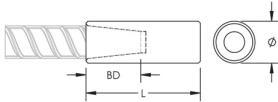

Peso por unidad: 1.52 kg

Diseñado para cumplir: AASHTO;ABNT NBR 8548:1984;ACI 318 Tipo 1 (rendimiento especificado del 125%);ACI 318 Tipo 2 (tracción especificada);ACI 349;ACI 359;AS3600

Cantidad del paquete: 12

DETALLES ADICIONALES DEL PRODUCTO

Bar dimensions and weights listed may vary by region. Coupler sizes not shown may be available by special order. Contact your nVent LENTON representative for more information.

The design of the weld, the selection of electrode, and other relevant choices depend on the chemical and physical properties of the structural steel to which the couplers are welded. Engineers who design assemblies should adhere to all appropriate regulations.

DIAGRAMAS

ADVERTENCIA

Los productos nVent deben instalarse y usarse solo como se indica en las hojas de instrucciones y materiales de capacitación del producto nVent. Instruction sheets are available at www.nvent.com and from your nVent customer service representative. La instalación incorrecta, el mal uso, la aplicación incorrecta u otras fallas en el seguimiento completo de las instrucciones y advertencias de nVent pueden causar el mal funcionamiento del producto, daños a la propiedad, lesiones corporales graves y la muerte y/o anular la garantía.

Norteamérica

+1.800.753.9221

Opción 1: Atención al cliente

Opción 2: Soporte técnico

Europa

Países Bajos:

+31 800-0200135

Francia:

+33 800 901 793

Europa

Alemania:

800 1890272

Otros países:

+31 13 5835404