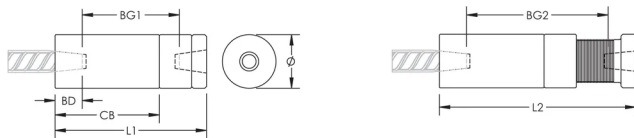

Diseñado para cumplir: AASHTO;ABNT NBR 8548:1984;ACI 318 Tipo 1 (rendimiento especificado del 125%);ACI 318 Tipo 2 (tracción especificada);ACI 349;ACI 359;AS3600

Cantidad del paquete: 6

DETALLES ADICIONALES DEL PRODUCTO

Bar dimensions and weights listed may vary by region. Coupler sizes not shown may be available by special order. Contact your nVent LENTON representative for more information.

DIAGRAMAS

ADVERTENCIA

Los productos nVent deben instalarse y usarse solo como se indica en las hojas de instrucciones y materiales de capacitación del producto nVent. Instruction sheets are available at www.nvent.com and from your nVent customer service representative. La instalación incorrecta, el mal uso, la aplicación incorrecta u otras fallas en el seguimiento completo de las instrucciones y advertencias de nVent pueden causar el mal funcionamiento del producto, daños a la propiedad, lesiones corporales graves y la muerte y/o anular la garantía.

Norteamérica

+1.800.753.9221

Opción 1: Atención al cliente

Opción 2: Soporte técnico

Europa

Países Bajos:

+31 800-0200135

Francia:

+33 800 901 793

Europa

Alemania:

800 1890272

Otros países:

+31 13 5835404

Asia-Pacífico

Shanghái:

+86 21 2412 1618/19

Sídney:

+61 2 9751 8500

Nuestra poderosa cartera de marcas:

CADDY

ERICO

HOFFMAN

ILSCO

SCHROFF

TRACHTE