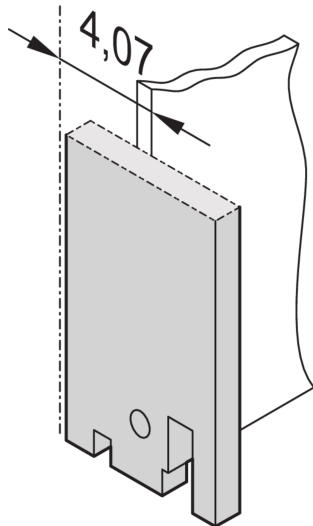

19" Panel frontal, llano

Panel frontal sin o con SUB-D-, ST tipo 3- 0 FDDI recorte.

CERTIFICACIONES

CARACTERÍSTICAS

19" Panel frontal sin recorte

ESPECIFICACIONES

Fondo:	2.5mm
Material:	Aluminio
Tipo de accesorio:	Panel frontal
Tipo de producto:	Panel frontal

Table 1/2

Número de catálogo	Altura del rack	Ancho del rack	Cantidad del paquete	Acabado frontal	Acabado trasero	Código de color
30118-328	3U	4HP	1	Pintado	Conductivo	RAL 7035

Número de catálogo	Altura del rack	Ancho del rack	Cantidad del paquete	Acabado frontal	Acabado trasero	Código de color
30118-331	3U	28HP	1	Pintado	Conductivo	RAL 7035
30118-330	3U	14HP	1	Pintado	Conductivo	RAL 7035
30118-329	3U	7HP	1	Pintado	Conductivo	RAL 7035

Table 2/2

Número de catálogo	Acabado	Altura	Anchura
30118-328	Polvo recubierto	128.4mm	19.98mm
30118-331	Polvo recubierto	128.4mm	141.9mm
30118-330	Polvo recubierto	128.4mm	70.78mm
30118-329	Polvo recubierto	128.4mm	35.22mm