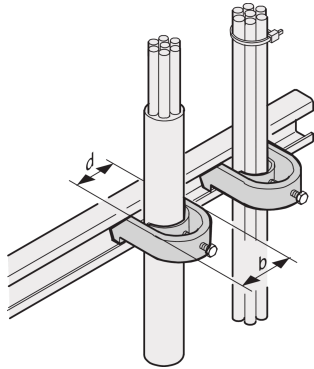

C-Rail Cable Shell

C-Rails son para una mejor gestión de cables. Instalación generalmente detrás de los 19" verticales. Son compatibles con las garras de cable estándar.

CERTIFICACIONES

CARACTERÍSTICAS

Para el montaje de cables en perfiles C y carriles de soporte de cables

ESPECIFICACIONES

Tipo de producto: Pinza

Material: Acero

Table 1/1

Número de catálogo	Acabado	Cantidad del paquete	Familia de productos	Tipo	Compatible con
20114-728	Estaño plateado	10	Varistar CP	Abrazadera de cable	
20118-778	Estaño plateado	10	Varistar CP	Abrazadera de cable	
20118-777	Estaño plateado	10	Varistar CP	Abrazadera de cable	