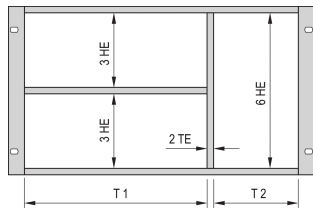

# Kit de montaje combinado para chasis

El montaje combinado permite la opción de dividir un subrack o caja de 6 U alto en secciones de 2 x 3 U y 6 U. Diferentes versiones están disponibles.

## CARACTERÍSTICAS

Diseñado para aceptar Euroboards (100 mm de alto) y Euroboards dobles (233,35 mm de alto)

Subdivisión de la zona de concentración de 6 U en: 2 x 3 U, 1 x 6 U

## ESPECIFICACIONES

- Altura del rack:** 6U
- Tipo:** Combinados
- Familia de productos:** EuropacPRO
- Tipo de producto:** Kit de montaje
- Compatible con:** Subpistas

Table 1/1

Número de catálogo	Cantidad del paquete	Ancho del rack 1	Ancho del rack 2	Material
24562-440	1	40HP	42HP	Aluminio, Aleación de zinc
24562-442	1	42HP	40HP	Aluminio, Aleación de zinc
24562-484	1	84HP		Aluminio, Aleación de zinc
24562-420	1	20HP	62HP	Aluminio, Aleación de zinc