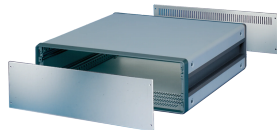

Panel trasero CompacPRO con ranuras ventiladas

El panel trasero con ranuras ventiladas se puede utilizar para el caso CompacPRO. El panel trasero está atornillado en el marco trasero.

CERTIFICACIONES

CARACTERÍSTICAS

Al material 3,0 mm

ESPECIFICACIONES

Material:	Aluminio
Acabado:	Anodizado
Compatible con:	Casos
Familia de productos:	CompacPRO
Tipo:	Panel trasero
Tipo de producto:	Panel lateral

Table 1/1

Número de catálogo	Altura del rack	Ancho del rack	Cantidad del paquete
30823-027	3U	63HP	1
30823-033	4U	42HP	1
30823-036	4U	63HP	1