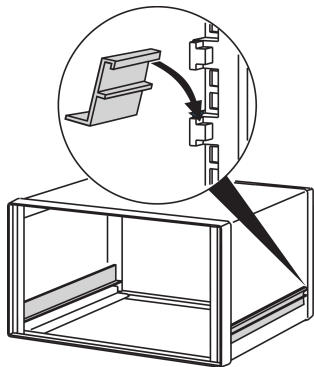

Comptec Slide Rail para caja de 19"

Los carriles deslizantes están hechos de perfil de aluminio, adecuados como soportes para subracks de 19" y chasis de 19".

CERTIFICACIONES

CARACTERÍSTICAS

Los carriles deslizantes son adecuados como soportes para los subracks de 19" y el chasis de 19"

ESPECIFICACIONES

Material:	Aluminio
Compatible con:	Casos
Familia de productos:	Comptec
Tipo de producto:	Carril de deslizamiento

Table 1/1

Número de catálogo	Fondo	Cantidad del paquete
30225-089	300mm	1
30225-092	600mm	1
30225-091	500mm	1
30225-090	400mm	1

DETALLES ADICIONALES DEL PRODUCTO

se requieren 2 carriles deslizantes por subrack o chasis de 19".

El carril deslizante no se puede utilizar para subracks blindados de 19"; rieles deslizantes especiales disponibles bajo petición.