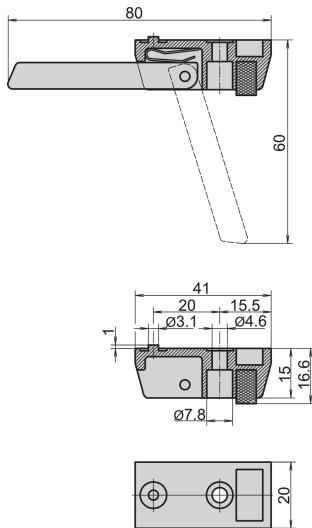

# Die Cast Foot

Los pies de punta del material fundido de aluminio permiten el montaje en la placa inferior de una caja. Disponible con o sin función tip-up. Color RAL 9006 Aluminio Blanco.

## CARACTERÍSTICAS

El posicionamiento del caso está asegurado por inserciones de goma antideslizantes

Se puede utilizar en lugar de pies estándar

Capacidad de carga: 50 kg por pie, peso máximo de la caja 40 kg