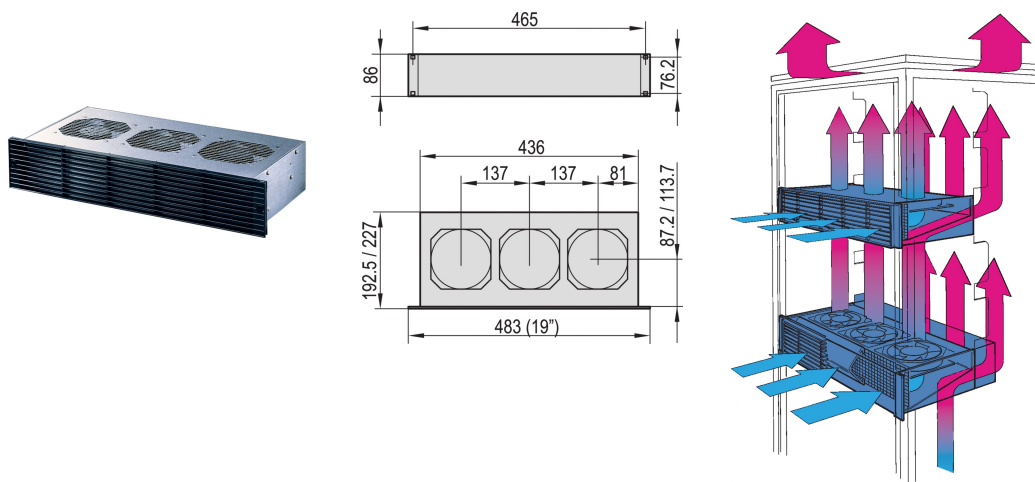

Ventilador de empujador de 19", 2 U, Axial, 230 VAC, profundidad de placa 160 mm, 445 - 530 m³h

NÚMERO DE CATÁLOGO

10713-534

Bandeja de ventilador con ventilador de empujador integrado.

CERTIFICACIONES

CARACTERÍSTICAS

Protección de contacto según DIN EN ISO 13857

El deflector de aire integrado evita la acumulación de calor en los conjuntos montados abajo

Se puede adaptar a los subracks

Opcionalmente con ventilador trasero adicional, 2 U, para enfriamiento activo de los conjuntos debajo del ventilador del empujador