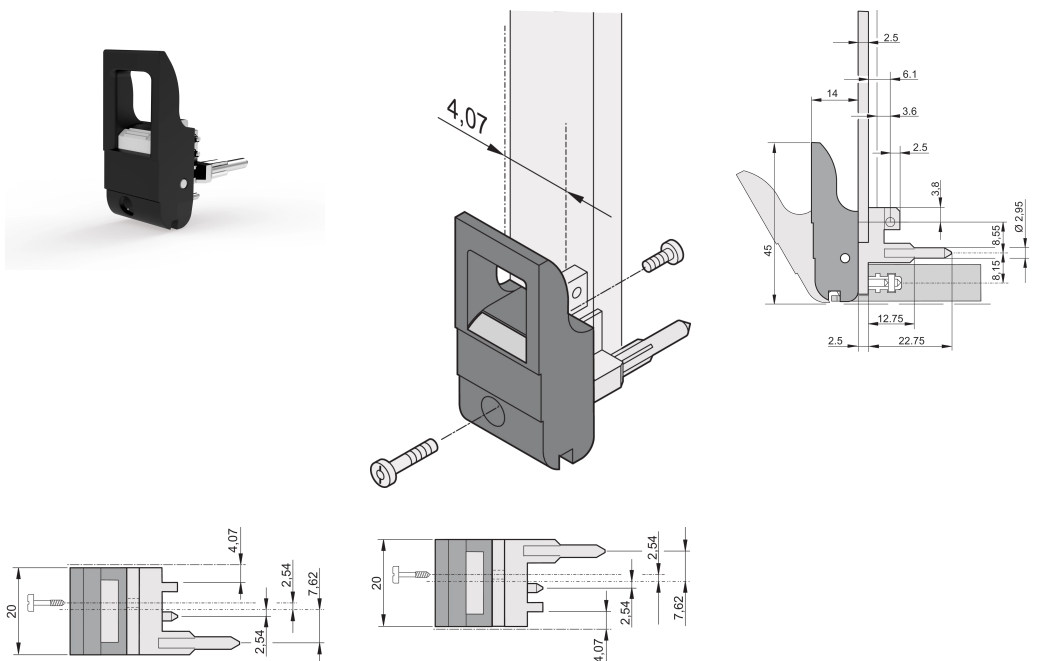

Tipo de manija de insertor/extractor IET, palanca negra, botón gris, parte inferior, 100 piezas

NÚMERO DE CATÁLOGO

20817-653

El mango del insertor/extractor, tipo IET de acuerdo con IEEE 1101.10. Dos de estos mangos pueden superar una fuerza de palanca única de 700 N (por par).

CERTIFICACIONES

CARACTERÍSTICAS

Adecuado para fuerzas de inserción y extracción de hasta 700 N (por par)

De acuerdo con IEEE 1101,10 e IEC 60297-3-102

Se puede montar un microinterruptor

ATRIBUTOS DEL PRODUCTO

Cantidad del paquete: 100

Tipo de mango: IET; Parte inferior delantera; Top Trasero I/O

Grado de inflamabilidad: UL® 94V-0

Color: Negro

De conformidad con: EN 45545-2

Material: Policarbonato; Aleación de zinc

Tipo de producto: Maneja

Tipo: Insertor/extractor, estándar

Compatible con: Paneles frontales

Gross Weight: 2.256kg

DETALLES ADICIONALES DEL PRODUCTO

Por favor, ordene las pegs de codificación y el microswitch por separado.