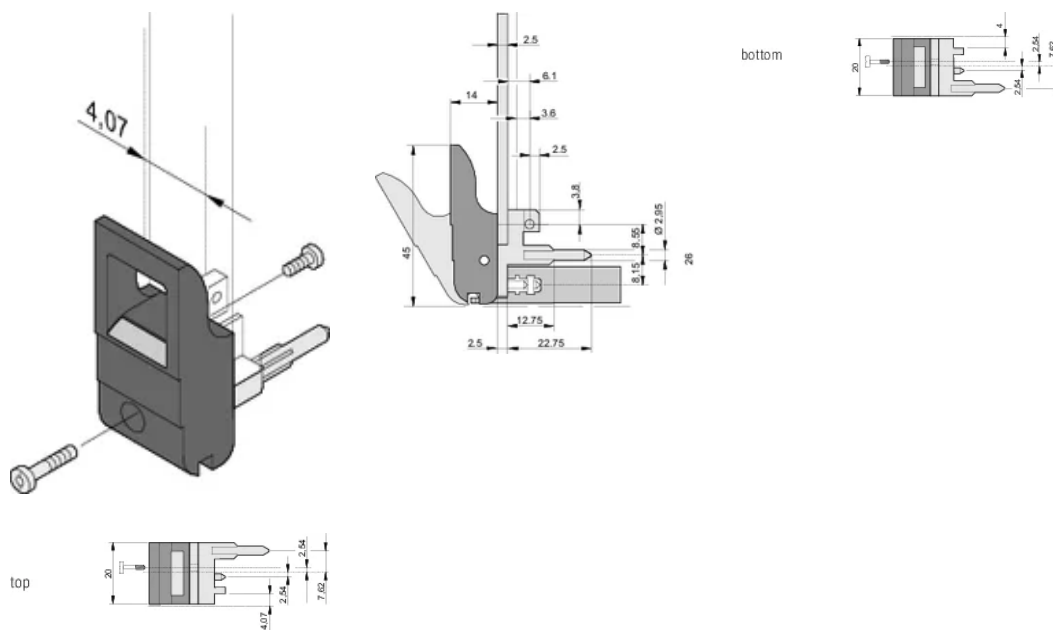

Se puede montar un microinterruptor

ATRIBUTOS DEL PRODUCTO

Cantidad del paquete: 100

Tipo de mango: IET; Parte inferior delantera; Top Trasero I/O

Grado de inflamabilidad: UL® 94V-0

Color: Negro

De conformidad con: EN 45545-2

Material: Policarbonato; Aleación de zinc

Tipo de producto: Maneja

Tipo: Insertor/extractor, estándar

Compatible con: Paneles frontales

Gross Weight: 2.256kg

DETALLES ADICIONALES DEL PRODUCTO

Por favor, ordene las pegs de codificación y el microswitch por separado.

DIAGRAMAS

ADVERTENCIA

Los productos nVent deben instalarse y usarse solo como se indica en las hojas de instrucciones y materiales de capacitación del producto nVent. Instruction sheets are available at www.nvent.com and from your nVent customer service representative. La instalación incorrecta, el mal uso, la aplicación incorrecta u otras fallas en el seguimiento completo de las instrucciones y advertencias de nVent pueden causar el mal funcionamiento del producto, daños a la propiedad, lesiones corporales graves y la muerte y/o anular la garantía.