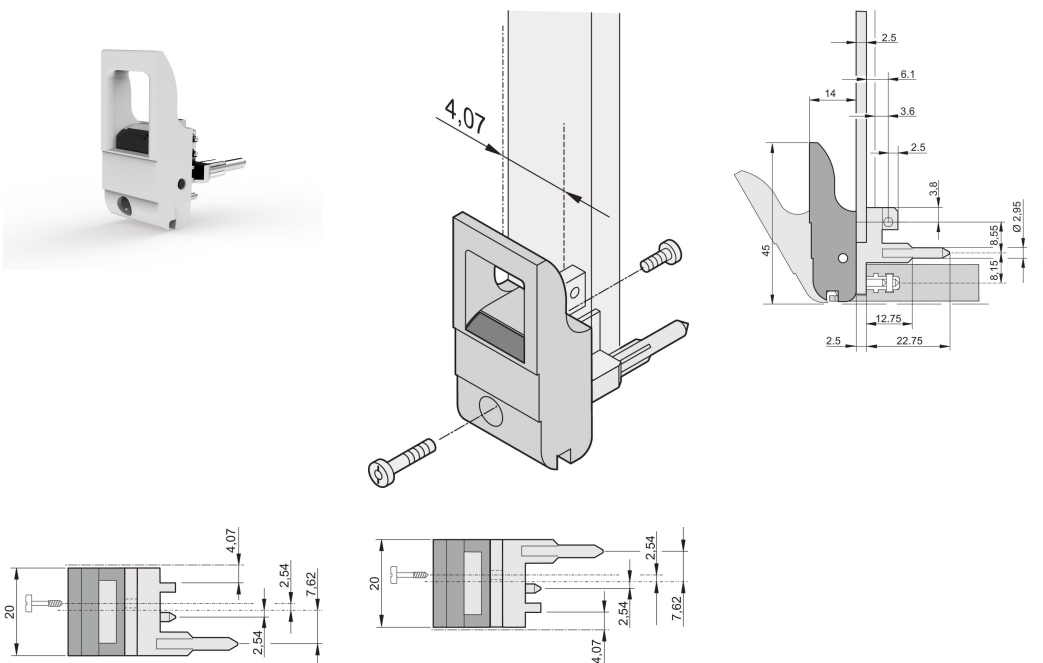

# Tipo de mango de insertor/extractor IET, palanca gris, botón negro, parte inferior, 10 piezas

## NÚMERO DE CATÁLOGO

20817-660

El mango del insertor/extractor, tipo IET de acuerdo con IEEE 1101.10. Dos de estos mangos pueden superar una fuerza de palanca única de 700 N (por par).

## CARACTERÍSTICAS

Adecuado para fuerzas de inserción y extracción de hasta 700 N (por par)

De acuerdo con IEEE 1101,10 e IEC 60297-3-102

Se puede montar un microinterruptor

Con bloqueo

Con pin de alineación integrado para tira perforada

## ATRIBUTOS DEL PRODUCTO

Cantidad del paquete: 10

Tipo de mango: IET; Parte inferior delantera; Top Trasero I/O

Grado de inflamabilidad: UL® 94V-0

Color: Gris

De conformidad con: EN 45545-2

Material: Policarbonato