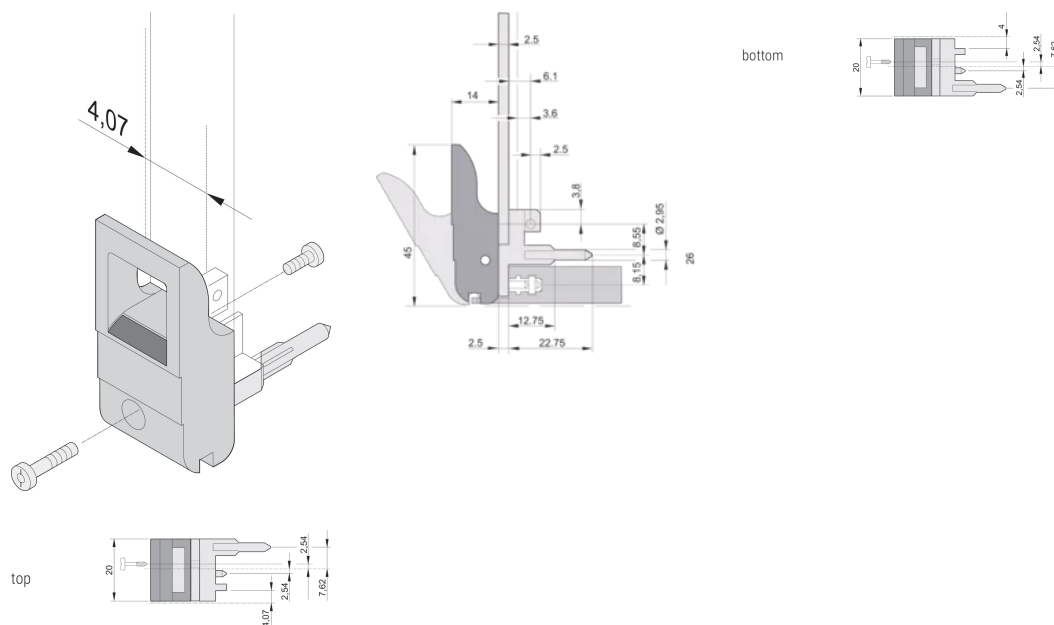

Tipo de producto: Maneja

Tipo: Insertor/extractor, estándar

Compatible con: Paneles frontales

Gross Weight: 0.235kg

## DIAGRAMAS