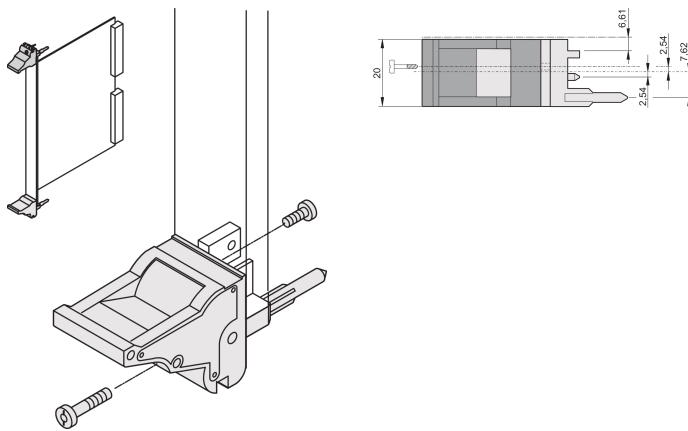

Mango de insertor/extractor tipo IEL, palanca negra, botón gris, parte superior, 100 piezas

NÚMERO DE CATÁLOGO

20817-685

El mango del insertor/extractor, tipo IEL de acuerdo con IEEE 1101.10. 0,1" offset Dos de estos mangos pueden superar una fuerza de palanca de 700N (por par).

CERTIFICACIONES

CARACTERÍSTICAS

Adecuado para fuerzas de inserción y extracción de hasta 700 N (por par)

De acuerdo con IEEE 1101,10 e IEC 60297-3-102

Se puede montar un microinterruptor

0,1" Offset se utiliza para PSU con SMD Plus

ATRIBUTOS DEL PRODUCTO

Cantidad del paquete: 100

Tipo de mango: IEL; Frente superior

Grado de inflamabilidad: UL® 94V-0

Color: Negro

De conformidad con: EN 45545-2

Material: Policarbonato; Aleación de zinc

Tipo de producto: Maneja

Tipo: Insertor/extractor, 0,1" offset

Compatible con: Paneles frontales

Gross Weight: 2.384kg

DETALLES ADICIONALES DEL PRODUCTO

Por favor, ordene los pegs de codificación y el microswitch por separado.

DIAGRAMAS