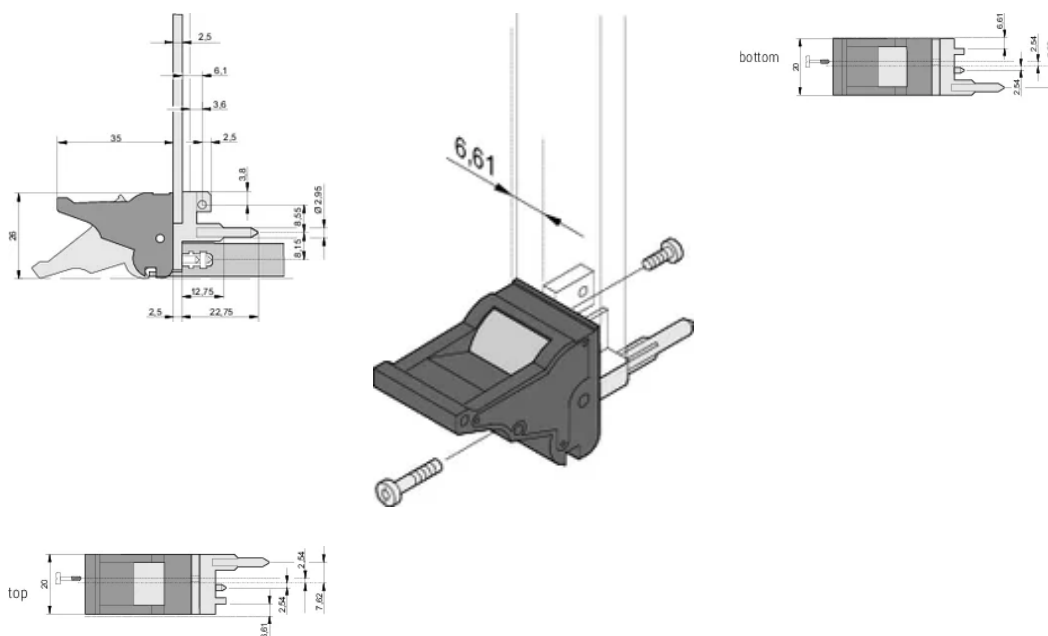

CERTIFICACIONES

CARACTERÍSTICAS

Adecuado para fuerzas de inserción y extracción de hasta 700 N (por par)

De acuerdo con IEEE 1101,10 e IEC 60297-3-102

Se puede montar un microinterruptor

0,1" Offset se utiliza para PSU con SMD Plus

ATRIBUTOS DEL PRODUCTO

Cantidad del paquete: 100

Tipo de mango: IEL; Frente superior

Grado de inflamabilidad: UL® 94V-0

Color: Negro

De conformidad con: EN 45545-2

Material: Policarbonato; Aleación de zinc

Tipo de producto: Maneja

Tipo: Insertor/extractor, 0,1" offset

Compatible con: Paneles frontales

Gross Weight: 2.384kg

DETALLES ADICIONALES DEL PRODUCTO

Por favor, ordene los pegs de codificación y el microswitch por separado.

DIAGRAMAS