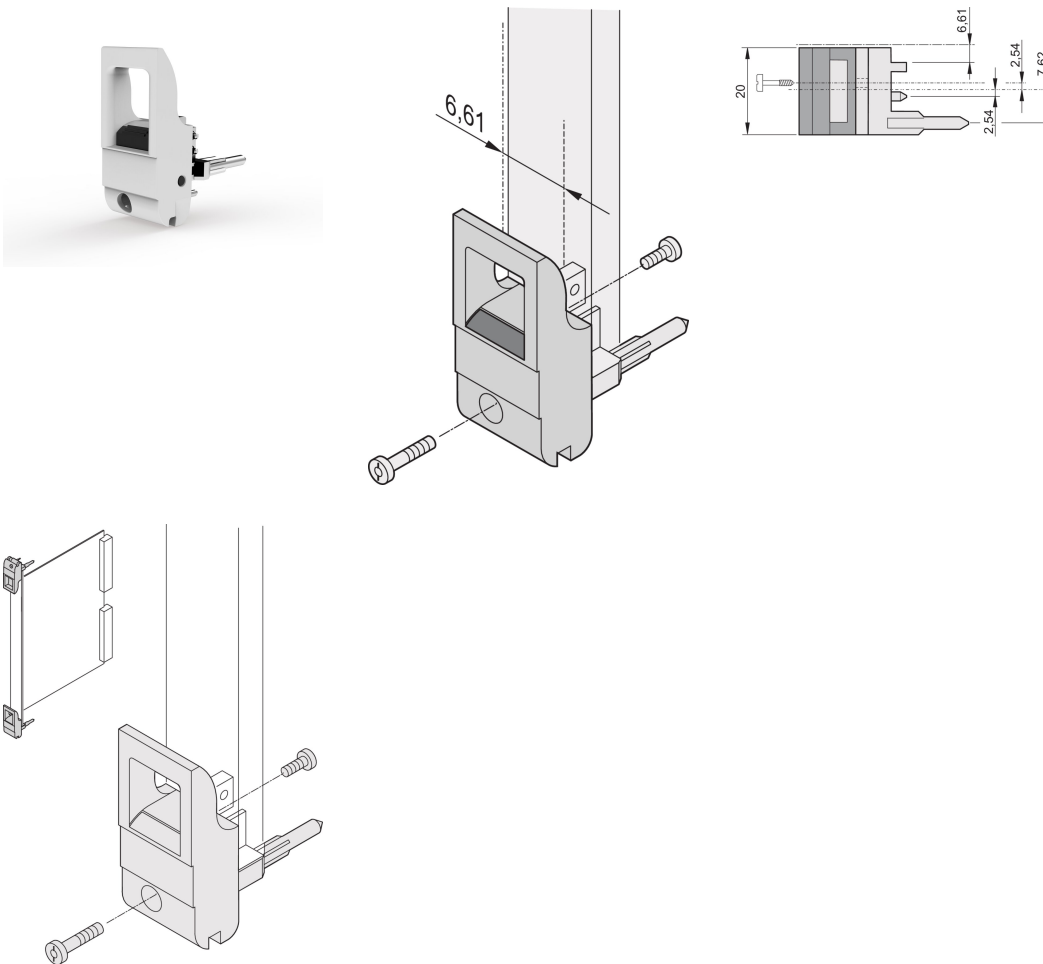

Tipo de manija de insertor/extractor IET, palanca gris, botón negro, parte inferior, 100 piezas

NÚMERO DE CATÁLOGO

20817-715

El mango del insertor/extractor, tipo IET de acuerdo con IEEE 1101.10. 0,1" offset. Dos de estos mangos pueden superar una fuerza de palanca única de 700 N (por par).

CARACTERÍSTICAS

Adecuado para fuerzas de inserción y extracción de hasta 700 N (por par)

De acuerdo con IEEE 1101,10 e IEC 60297-3-102

Se puede montar un microinterruptor

0,1" Offset se utiliza para PSU con SMD Plus

ATRIBUTOS DEL PRODUCTO

Cantidad del paquete: 100

Tipo de mango: IET; Parte inferior delantera

Grado de inflamabilidad: UL® 94V-0

Color: Gris

Material: Policarbonato

Tipo de producto: Maneja

Tipo: Insertor/extractor, 0,1" offset