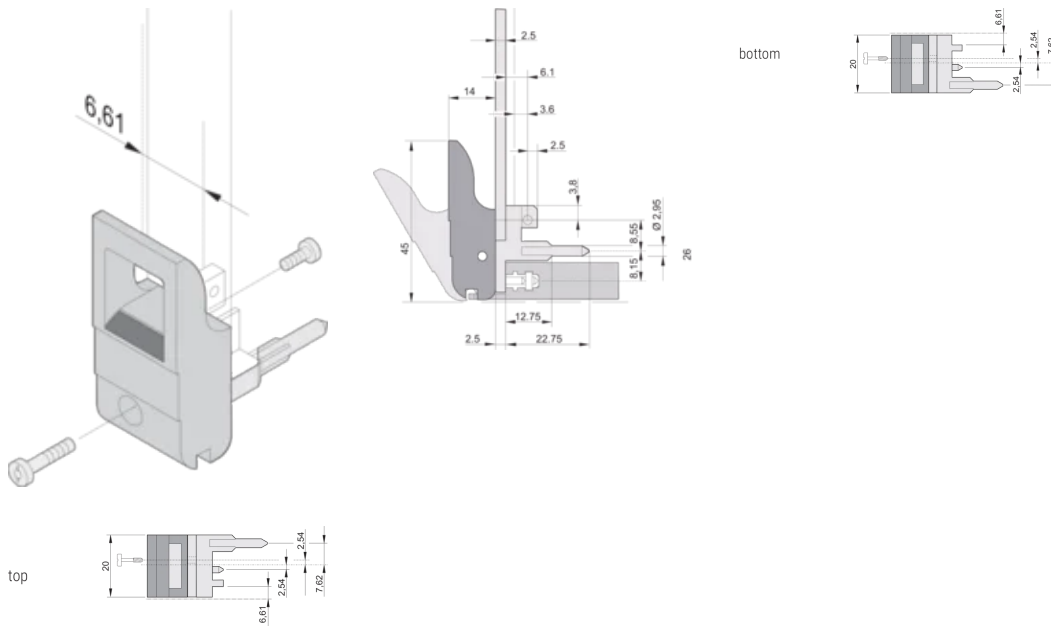

DIAGRAMAS

ADVERTENCIA

Los productos nVent deben instalarse y usarse solo como se indica en las hojas de instrucciones y materiales de capacitación del producto nVent. Instruction sheets are available at www.nvent.com and from your nVent customer service representative. La instalación incorrecta, el mal uso, la aplicación incorrecta u otras fallas en el seguimiento completo de las instrucciones y advertencias de nVent pueden causar el mal funcionamiento del producto, daños a la propiedad, lesiones corporales graves y la muerte y/o anular la garantía.

North America

All locations
+1.763.422.2661
Chat with us:
nvent.com/schroff

Europe

Straubenhardt, Germany
+49.7082.794.0
Betschdorf, France
+33.3.88.90.64.90
Warsaw, Poland
+48.22.209.98.35
Assago, Italy
+39.02.932.7141
Chat with us:
nvent.com/schroff

Asia

Shanghai, China
+86.21.2412.6943
Qingdao, China
+86.532.8771.6101
Singapore
+65.6768.5800
Shin-Yokohama, Japan
+81.45.476.0271
Chat with us:
nvent.com/schroff

Middle East & India

Dubai, United Arab
Emirates
+971.4.378.1700
Bangalore, India
+91.80.6715.2001
Istanbul, Turkey
+90.216.250.7374
Chat with us:
nvent.com/schroff

Nuestra poderosa cartera de marcas:

CADDY ERICO HOFFMAN ILSCO SCHROFF TRACHTE