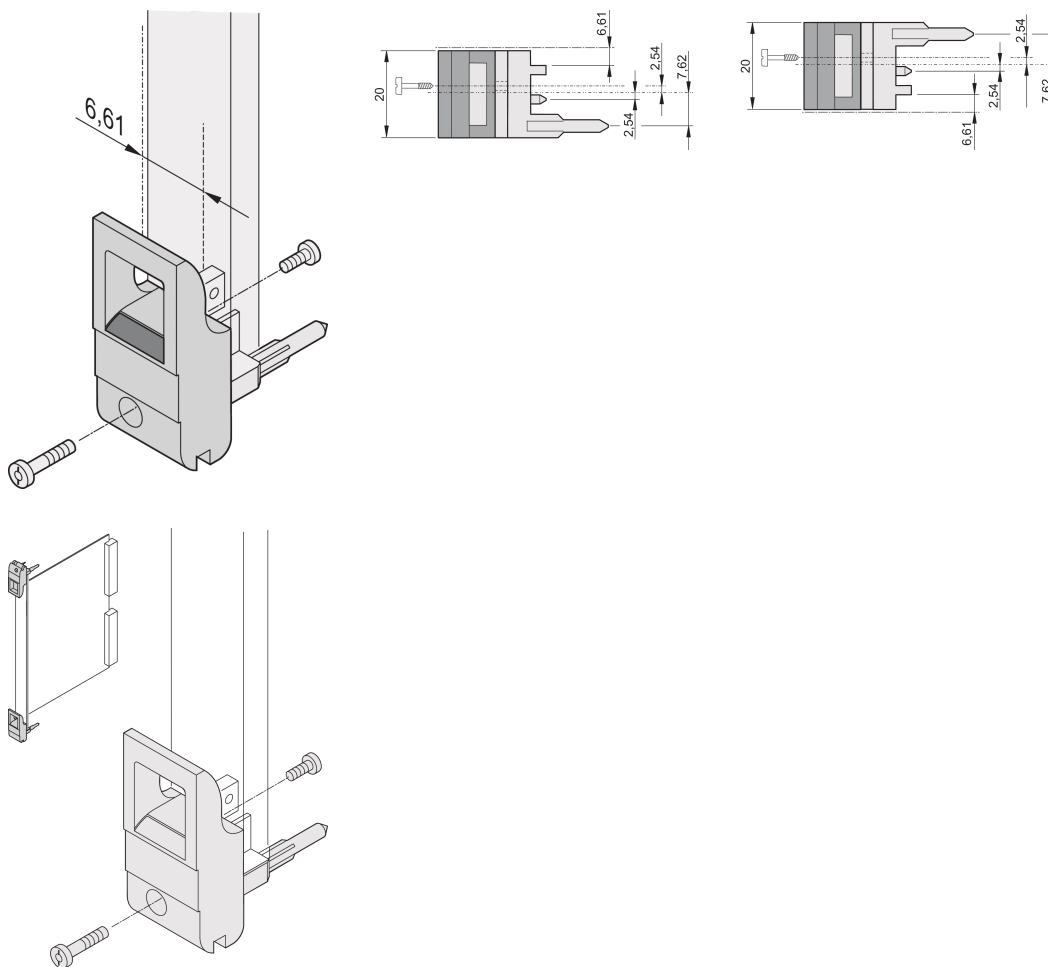

# Mango de insertor/extractor tipo IET, palanca gris, botón negro, parte superior, 10 piezas

## NÚMERO DE CATÁLOGO

20817-716

El mango del insertor/extractor, tipo IET de acuerdo con IEEE 1101.10. 0,1" offset. Dos de estos mangos pueden superar una fuerza de palanca única de 700 N (por par).

## CARACTERÍSTICAS

Adecuado para fuerzas de inserción y extracción de hasta 700 N (por par)

De acuerdo con IEEE 1101,10 e IEC 60297-3-102

Se puede montar un microinterruptor

0,1" Offset se utiliza para PSU con SMD Plus

## ATRIBUTOS DEL PRODUCTO

Cantidad del paquete: 10

Tipo de mango: IET; Frente superior

Grado de inflamabilidad: UL® 94V-0

Color: Gris

Material: Policarbonato

Tipo de producto: Maneja

Tipo: Insertor/extractor, 0,1" offset