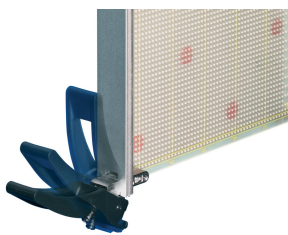

Mango de insertor/extractor tipo XL; 10 piezas

NÚMERO DE CATÁLOGO

20817-874

Adecuado para fuerzas de inserción y extracción de hasta 1500 N (por par). Robusto tablero de fijación a través de tornillos dobles. La función de inserción será apoyada por una pieza de teclado que será ensamblada en el riel horizontal.

CERTIFICACIONES

CARACTERÍSTICAS

Adecuado para fuerzas de inserción y extracción de hasta 1500 N (por par)

Mango en PA, reforzado con fibra de vidrio, UL 94V 0

Fijación robusta de la placa con fijación de doble perno

Se pueden instalar microinterruptores

Manija simétrica, idéntica en la parte superior / inferior

ATRIBUTOS DEL PRODUCTO

Tipo de producto: Maneja

Tipo: Insertor/extractor

Compatible con: Paneles frontales

Tipo de mango: XL

Anchura: 20.1mm

Material: Aleación de zinc; Poliamida

Color: Jet Black

Grado de inflamabilidad: UL® 94V-0

Cantidad del paquete: 10

Código de color: RAL 9005

Fondo: 42.39mm

Gross Weight: 0.374kg