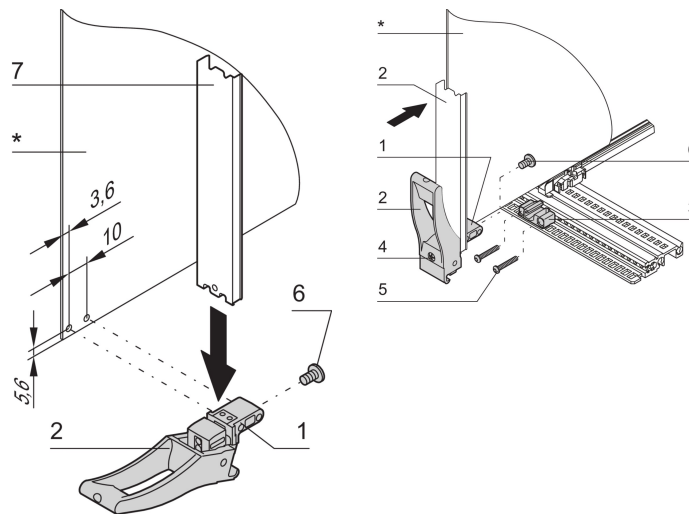

Mango de insertor/extractor tipo XL; 10 piezas

NÚMERO DE CATÁLOGO

20817-874

Adecuado para fuerzas de inserción y extracción de hasta 1500 N (por par). Robusto tablero de fijación a través de tornillos dobles. La función de inserción será apoyada por una pieza de teclado que será ensamblada en el riel horizontal.

CERTIFICACIONES

CARACTERÍSTICAS

Adecuado para fuerzas de inserción y extracción de hasta 1500 N (por par)

Mango en PA, reforzado con fibra de vidrio, UL 94V 0

Fijación robusta de la placa con fijación de doble perno

Se pueden instalar microinterruptores

Manija simétrica, idéntica en la parte superior / inferior

ATRIBUTOS DEL PRODUCTO

Tipo de producto: Maneja

Tipo: Insertor/extractor

Compatible con: Paneles frontales

Tipo de mango: XL

Anchura: 20.1mm

Material: Aleación de zinc; Poliamida

Color: Jet Black

Grado de inflamabilidad: UL® 94V-0

Cantidad del paquete: 10

Código de color: RAL 9005

Fondo: 42.39mm

Gross Weight: 0.374kg