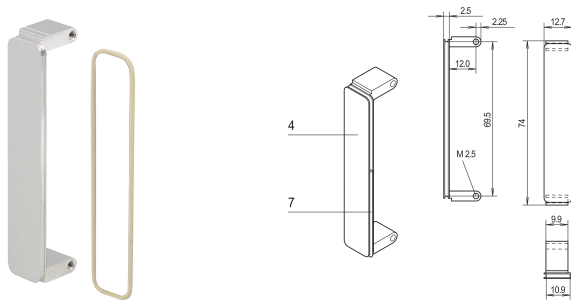

Panel frontal de la entreplanta de PMC, sin tratar, con el blindaje del EMC, Al, anodizado

NÚMERO DE CATÁLOGO

20835-889

El panel frontal del entresuelo está instalado en los recortes del panel frontal de PMC. Disponible en diferentes tratamientos. Para junta O-ring EMC.

CERTIFICACIONES

CARACTERÍSTICAS

El panel frontal del entresuelo está instalado en los recortes del panel frontal de PMC

EMC blindaje con junta tórica conductora

ATRIBUTOS DEL PRODUCTO

Cantidad del paquete: 1

Tipo de accesorio: Panel frontal

Montaje: Atornillado delantero

Tipo de junta: Anillo tórico EMC

Acabado frontal: Anodizado

Acabado trasero: Conductivo

Bordes tratados: No

De conformidad con: PMC MEZZANINE, IEEE P1386

Fondo: 2.5mm

Apantallamiento EMC: Sí

Acabado: Anodizado

Altura: 74mm

Material: Aluminio

Tipo de producto: Panel frontal

Tipo: Panel frontal sin mango

Anchura: 12.7mm