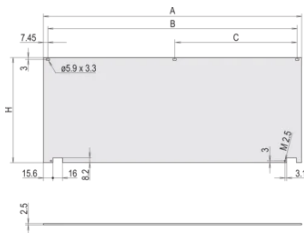

De conformidad con: IEC 60297-3-101; IEEE 1101.1/10

Fondo (D): 2.5mm

Apantallamiento EMC: No

Acabado: Anodizado

Altura (H): 172.9mm

Material: Aluminio

Tipo de producto: Panel frontal

Tipo: Panel frontal sin mango

Anchura (W): 426.4mm

Net Weight: 0.62kg

DETALLES ADICIONALES DEL PRODUCTO

El panel frontal se puede quitar en posición abierta (> 135°).

DIAGRAMAS

ADVERTENCIA

Los productos nVent deben instalarse y usarse solo como se indica en las hojas de instrucciones y materiales de capacitación del producto nVent. Instruction sheets are available at www.nvent.com and from your nVent customer service representative. La instalación incorrecta, el mal uso, la aplicación incorrecta u otras fallas en el seguimiento completo de las instrucciones y advertencias de nVent pueden causar el mal funcionamiento del producto, daños a la propiedad, lesiones corporales graves y la muerte y/o anular la garantía.