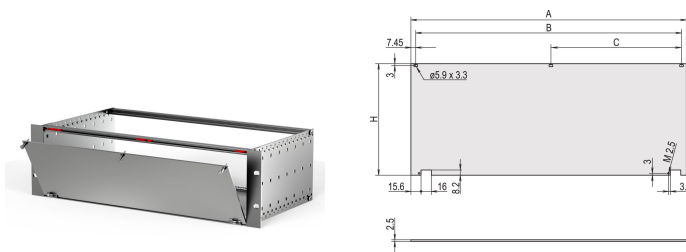

Kit Panel Frontal, Sin Blindar, Parte Inferior Bisagrada, 4 U, 84 HP, 2,5 mm, Al, Anodizado

NÚMERO DE CATÁLOGO

20838-279

Parte inferior del panel frontal sin blindaje con bisagras.

CERTIFICACIONES

CARACTERÍSTICAS

El panel frontal se puede desdoblar en el ángulo de apertura de 135° (no RatiopacPRO)

Permite el montaje en rieles horizontales

ATRIBUTOS DEL PRODUCTO

Altura del rack: 4U

Tipo de accesorio: Panel frontal

Ancho del rack: 84HP

Cantidad del paquete: 1

Montaje: Con bisagras, abajo

Acabado frontal: Anodizado

Acabado trasero: Conductivo

Bordes tratados: No