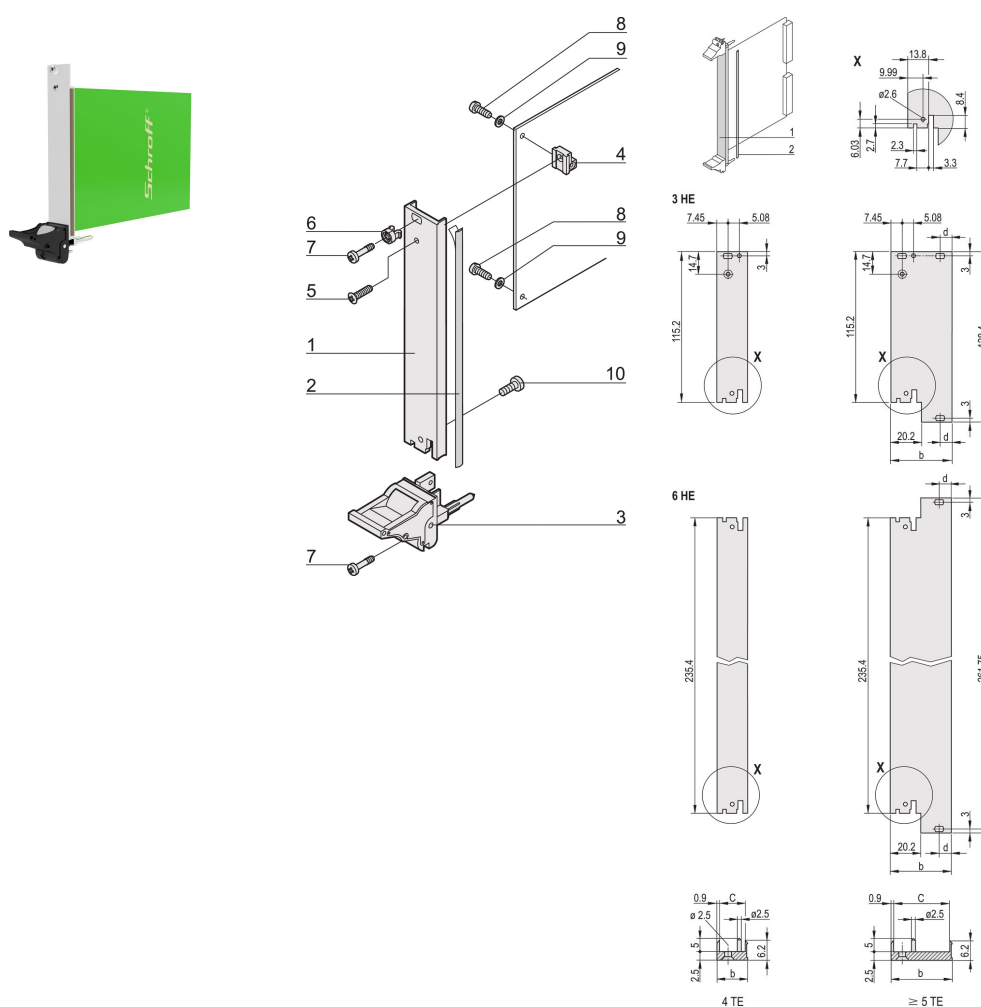

Kit de unidad enchufable con mango IEL, blindado, negro 3 U, 4 HP

NÚMERO DE CATÁLOGO

20848-585

Unidad enchufable, con mango negro inserter/extractor IEL, 3 U, montaje frontal. El panel frontal en forma de U permite el blindaje con una junta textil.

CERTIFICACIONES

CARACTERÍSTICAS

Panel frontal en forma de U para junta textil

Adecuado para fuerzas de inserción y extracción de hasta 700 N (por par)

Habilite la instalación de un microswitch

Permitir la instalación de clavijas de codificación de acuerdo con IEC 60297-3-103/ IEEE 1101,10

ATRIBUTOS DEL PRODUCTO

Ancho del rack: 4HP

Cantidad del paquete: 1

Tipo de mango: IEL

Montaje: Atornillado delantero

Tipo de junta: Textil EMC

Acabado frontal: Anodizado

Acabado trasero: Grabado

Bordes tratados: No

De conformidad con: IEC 60297-3-102; IEEE 1101,10; IEC 60297-3-103; IEEE 1101.1/11

Apantallamiento EMC: Sí

Acabado: Anodizado; Pasivado

Altura (H): 128.4mm

Material: Aluminio

Tipo de producto: Panel frontal