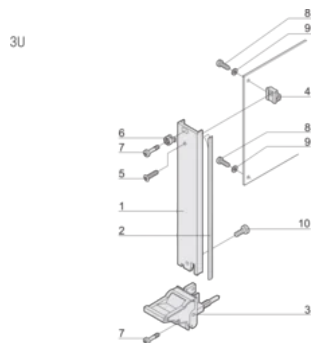

CERTIFICACIONES

CARACTERÍSTICAS

Panel frontal en forma de U para junta textil

Adecuado para fuerzas de inserción y extracción de hasta 700 N (por par)

Habilite la instalación de un microswitch

Permitir la instalación de clavijas de codificación de acuerdo con IEC 60297-3-103/ IEEE 1101,10

ATRIBUTOS DEL PRODUCTO

Ancho del rack: 4HP

Cantidad del paquete: 1

Tipo de mango: IEL

Montaje: Atornillado delantero

Tipo de junta: Textil EMC

Acabado frontal: Anodizado

Acabado trasero: Grabado

Bordes tratados: No

De conformidad con: IEC 60297-3-102; IEEE 1101,10; IEC 60297-3-103; IEEE 1101.1/11

Apantallamiento EMC: Sí

Acabado: Anodizado; Pasivado

Altura (H): 128.4mm

Material: Aluminio

Tipo de producto: Panel frontal

Altura del rack: 3U

Tipo: Panel frontal con mango (PIU)

Anchura (W): 20mm

Net Weight: 0.07kg

DIAGRAMAS

ADVERTENCIA

Los productos nVent deben instalarse y usarse solo como se indica en las hojas de instrucciones y materiales de capacitación del producto nVent. Instruction sheets are available at www.nvent.com and from your nVent customer service