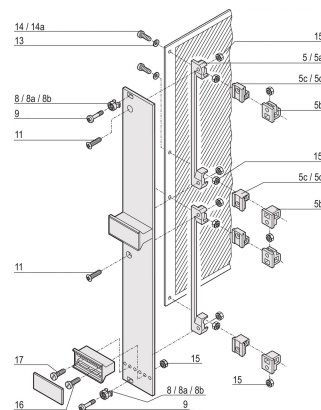

Mangas para M2.5, plástico, gris; 100 piezas

NÚMERO DE CATÁLOGO

21100-464

La manga guía el tornillo del collar al sujetar el panel frontal.

CERTIFICACIONES

CARACTERÍSTICAS

La manga guía el tornillo del collar al sujetar el panel frontal

La manga se inserta en el agujero alargado del panel frontal

ATRIBUTOS DEL PRODUCTO

Material: Poliamida 6

Color: Pebble Grey

Cantidad del paquete: 100

Código de color: RAL 7032

Fondo (D): 6.9mm

Altura (H): 6mm

Tipo de producto: Manga

Anchura (W): 6.8mm

Compatible con: Paneles frontales

Grado de inflamabilidad: UL® 94V-2

DETALLES ADICIONALES DEL PRODUCTO

Las mangas metálicas en los paneles delanteros parciales deben presionarse.