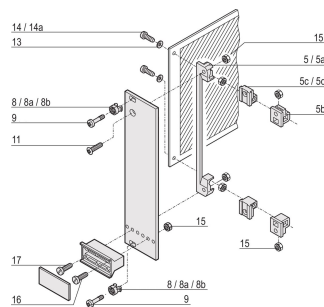

Mangas para M2.5, plástico, gris; 100 piezas

NÚMERO DE CATÁLOGO

21100-464

La manga guía el tornillo del collar al sujetar el panel frontal.

CERTIFICACIONES

CARACTERÍSTICAS

La manga guía el tornillo del collar al sujetar el panel frontal

La manga se inserta en el agujero alargado del panel frontal

ATRIBUTOS DEL PRODUCTO

Material: Poliamida 6

Color: Pebble Grey

Cantidad del paquete: 100

Código de color: RAL 7032

Fondo (D): 6.9mm

Altura (H): 6mm

Tipo de producto: Manga

Anchura (W): 6.8mm

Compatible con: Paneles frontales

Grado de inflamabilidad: UL® 94V-2

DETALLES ADICIONALES DEL PRODUCTO

Las mangas metálicas en los paneles delanteros parciales deben presionarse.