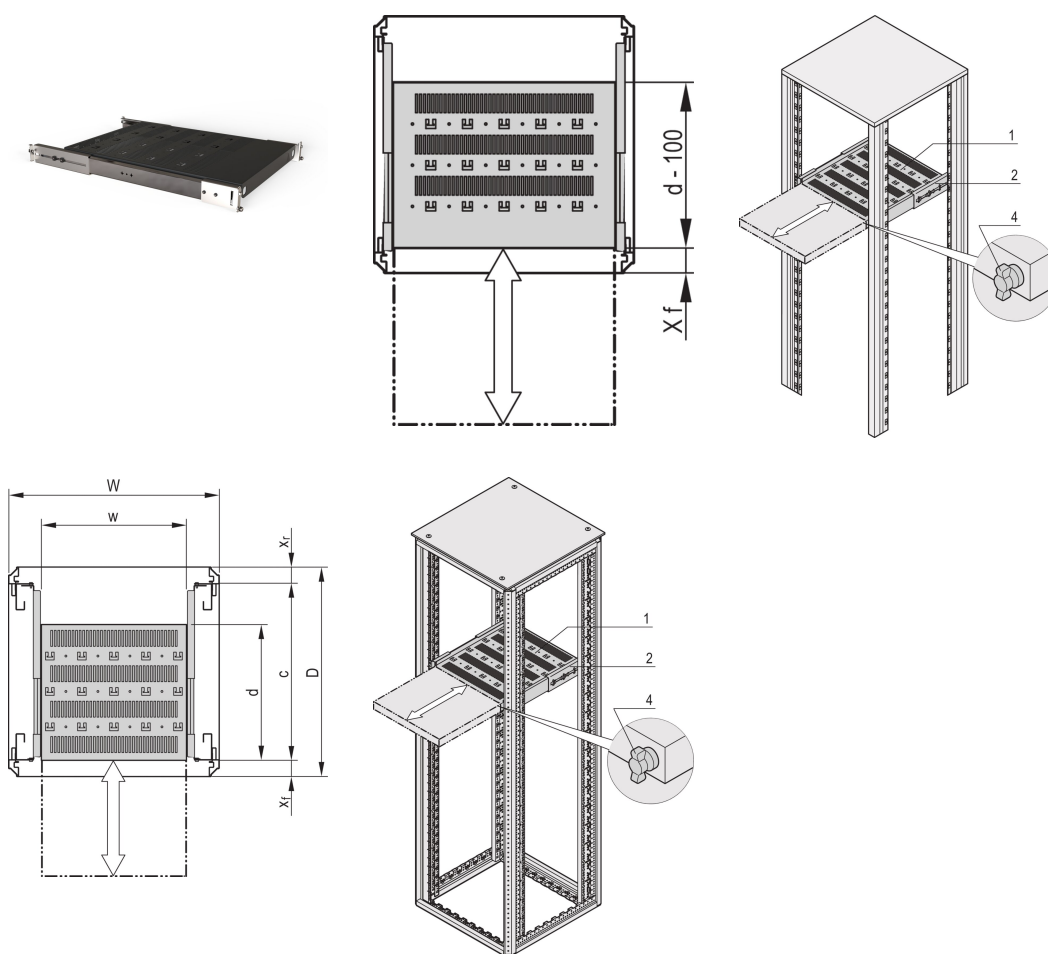

Estante telescópico de 19" para Varistar CP, Novastar, 70 kg, RAL 7021, 553W 700D.

NÚMERO DE CATÁLOGO

21130-354

Estante Varistar, Novastar y Eurorack 19", estacionario con capacidad de carga de 70 kg, perforado para facilitar el montaje.

CERTIFICACIONES

CARACTERÍSTICAS

Recortes perforados para el montaje de bridas de cable

Capacidad de carga estática 70 kg

Incluye diapositivas telescópicas

Bloqueo con bloqueo T-bar posible

St, 1,5 mm

Perforación de cabeza de martillo para montaje con bridas de cable

ATRIBUTOS DEL PRODUCTO

Tipo: Estantería telescópica

Anchura: 600mm

Fondo: 582mm

Cantidad del paquete: 1

Color: Gris negro

Código de color: RAL 7021

Acabado: Polvo recubierto

Material: Acero

Familia de productos: Varistar CP; Novastar

Tipo de producto: Plataforma

Net Weight: 9kg

DETALLES ADICIONALES DEL PRODUCTO

Soporte de montaje para el montaje de la diapositiva telescópica en el marco por favor ordene por separado.