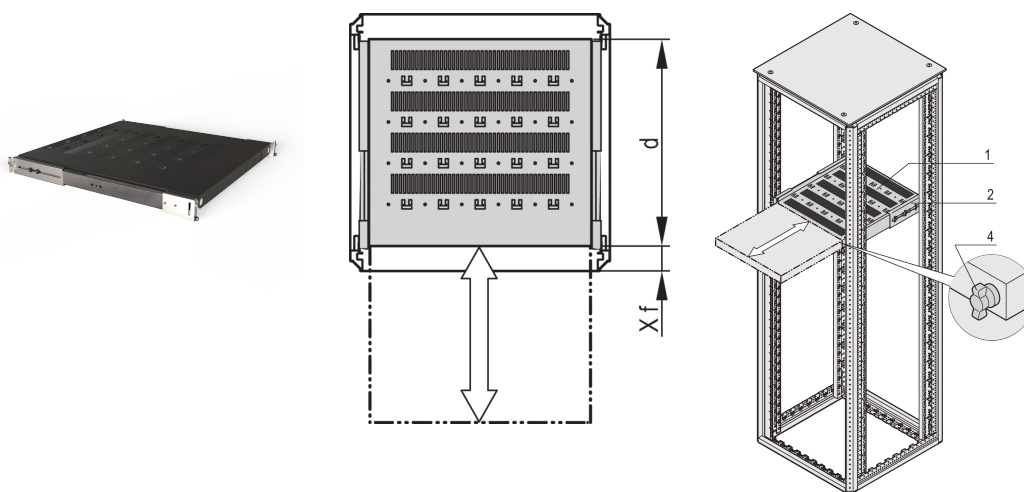

# Estante telescópico de 19" para Varistar CP, Novastar, 70 kg, RAL 7021, 800W 800D.

## NÚMERO DE CATÁLOGO

21130-375

Estante Varistar, Novastar y Eurorack 19", estacionario con capacidad de carga de 70 kg, perforado para facilitar el montaje.

## CARACTERÍSTICAS

Recortes perforados para el montaje de bridas de cable

Capacidad de carga estática 70 kg

Incluye diapositivas telescópicas

Bloqueo con bloqueo T-bar posible

St, 1,5 mm

Perforación de cabeza de martillo para montaje con bridas de cable

## ATRIBUTOS DEL PRODUCTO

Tipo: Estantería telescópica

Anchura: 600mm

Fondo: 677mm

Cantidad del paquete: 1

Color: Gris negro

Código de color: RAL 7021

Acabado: Polvo recubierto