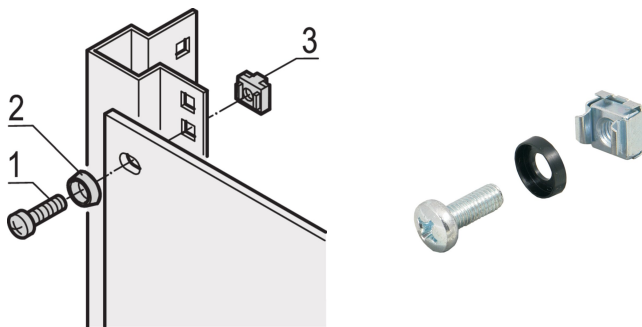

# Kit de montaje de 19", tornillo M6, arandela M6, tuerca M6; 32 piezas

## NÚMERO DE CATÁLOGO

**21190-435**

Para la puesta a tierra estándar use una tuerca de puesta a tierra y una lavadora en al menos un punto de fijación.

Cuando el kit de montaje de 19" se utiliza con el montaje conductor del panel de 19", las tuercas de la jaula de puesta a tierra no son necesarias.

## CARACTERÍSTICAS

Kits de montaje para el montaje de componentes de 19" en un gabinete

Para el montaje de paneles frontales, campos de distribución u otros componentes en el marco, soportes deslizantes o miembros de profundidad con recortes cuadrados

## ATRIBUTOS DEL PRODUCTO

Cantidad del paquete: 32

Tamaño de rosca: M6

Acabado: Zinc plateado

Material: Acero; ABDOMINALES

Familia de productos: RatiopacPRO; RatiopacPRO AIRE; CompacPRO; PropacPRO; Comptec; InPac; MultipacPRO; Varistar CP; Eurorack; Al aire libre