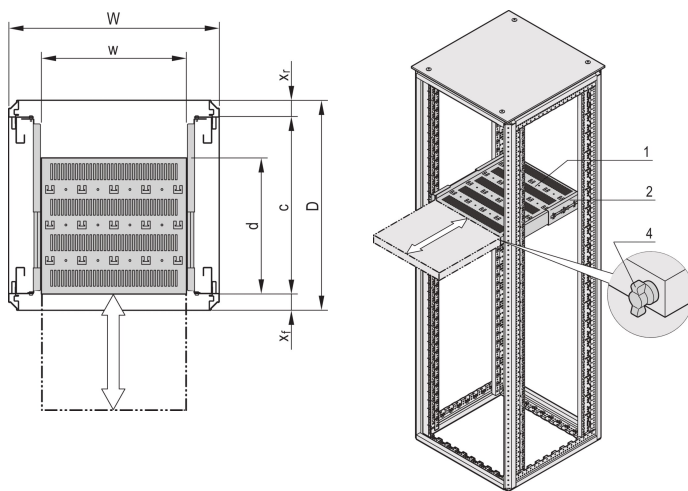

Estante telescópico de 19" para Varistar CP, Novastar, 70 kg, RAL 7035, 600W 700D.

NÚMERO DE CATÁLOGO

22130-354

Estante Varistar, Novastar y Eurorack 19", estacionario con capacidad de carga de 70 kg, perforado para facilitar el montaje.

CERTIFICACIONES

CARACTERÍSTICAS

Recortes perforados para el montaje de bridas de cable

Capacidad de carga estática 70 kg

Incluye diapositivas telescópicas

Bloqueo con bloqueo T-bar posible

St, 1,5 mm

Perforación de cabeza de martillo para montaje con bridas de cable

ATRIBUTOS DEL PRODUCTO

Tipo: Estantería telescópica

Anchura: 400mm

Fondo: 582mm

Cantidad del paquete: 1

Color: Gris claro

Código de color: RAL 7035

Acabado: Polvo recubierto

Material: Acero

Familia de productos: Varistar CP; Novastar

Tipo de producto: Plataforma

Net Weight: 9.05kg

DETALLES ADICIONALES DEL PRODUCTO

Soporte de montaje para el montaje de la diapositiva telescópica en el marco por favor ordene por separado.