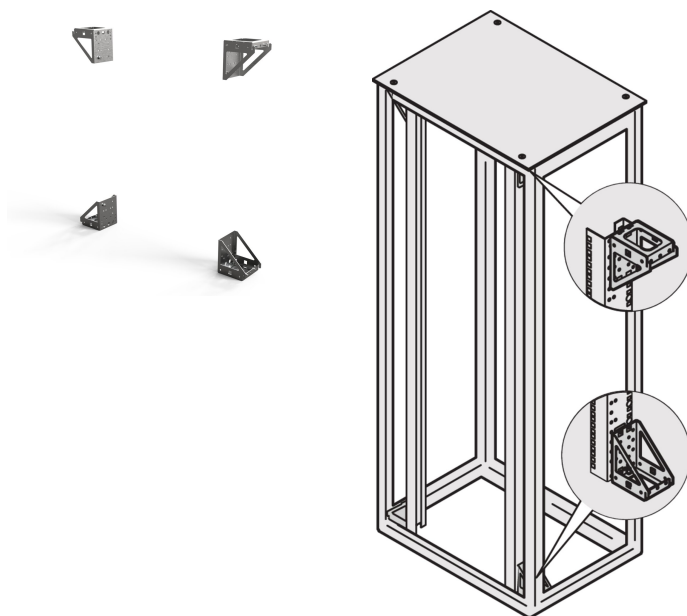

Soporte de adaptador Varistar para un ancho reducido

NÚMERO DE CATÁLOGO

23130-091

Soporte adaptador Varistar para ancho reducido para el montaje de 2 soportes de panel/deslizamiento. Viene en combinación con el ensamblaje de miembros de profundidad, empotrados de 19" paneles / soportes deslizantes acortados.

CERTIFICACIONES

CARACTERÍSTICAS

Para el montaje de 2 soportes de panel/deslizamiento

Para gabinetes de 800 mm de ancho para implementar 19" de montaje

En combinación con el ensamblaje de miembros de profundidad, empotrados de 19" paneles/soportes deslizantes acortados

ATRIBUTOS DEL PRODUCTO

Tipo de producto: Corchete

Familia de productos: Varistar CP

Tipo: Soporte de adaptador

Compatible con: Varistar CP

Material: Acero

Acabado: Aluminio-Zinc plateado

Cantidad del paquete: 4