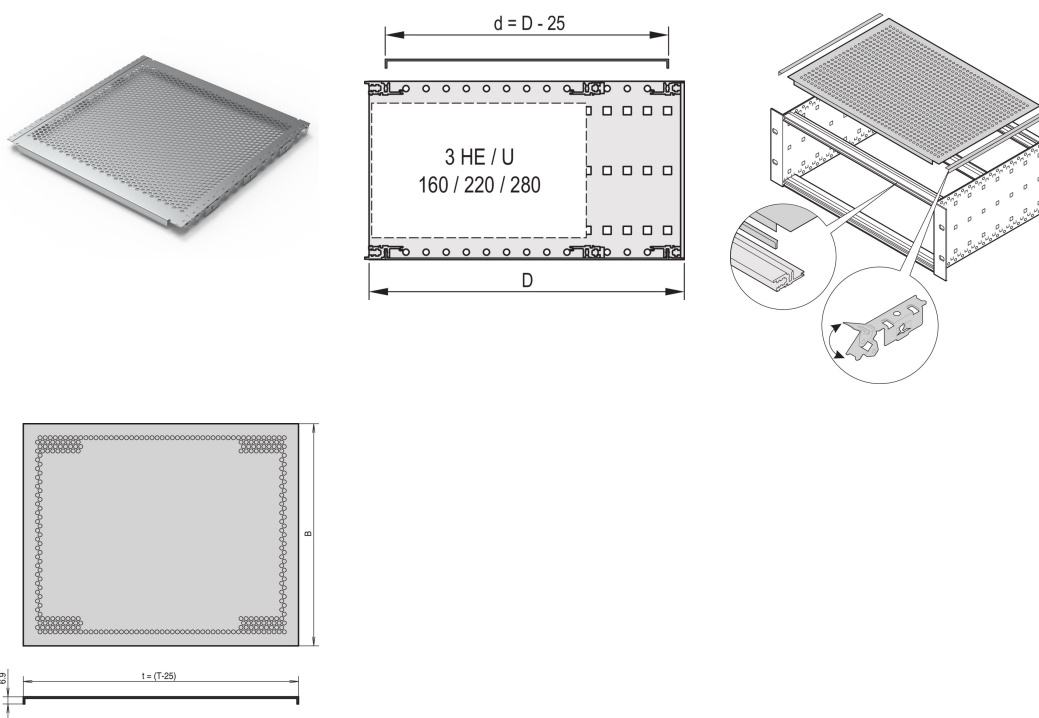

Placa de Cubierta EuropacPRO, Universal, 84 HP, 475 mm

NÚMERO DE CATÁLOGO

24560-056

Una placa de cubierta se utiliza para blindaje electromagnético o como protección mecánica. La cubierta se puede utilizar en tableros no estándar que se ensamblarán en el subrack.

CERTIFICACIONES

CARACTERÍSTICAS

El blindaje es proporcionado por juntas opcionales de acero inoxidable EMC, entre la placa de cubierta y el panel lateral

Para el posicionamiento variable de rieles horizontales, por ejemplo, para PCB con formatos no estándar

Grado de perforación 58%

Adecuado para el uso con todos los rieles horizontales

ATRIBUTOS DEL PRODUCTO

Ancho del rack: 84HP

Fondo: 475mm

Cantidad del paquete: 2

Acabado: Pasivado

Material: Aluminio

Familia de productos: EuropacPRO

Tipo de producto: Placa de tapa

Tipo: Universal

Compatible con: Subpistas

Net Weight: 0.742kg

Unidad de paquete: Par

DETALLES ADICIONALES DEL PRODUCTO

Además, se requieren 4 tiras de contacto por subrack para fijar la cubierta al riel horizontal.