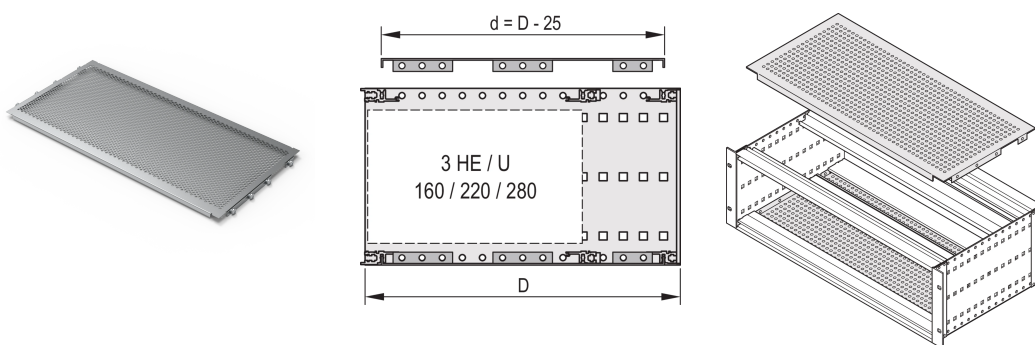

# Placa de cubierta EuropacPRO para atornillado a panel lateral, 84 HP, 175 mm

## NÚMERO DE CATÁLOGO

**24560-078**

Una placa de cubierta se utiliza para blindaje electromagnético o como protección mecánica. La cubierta se puede atornillar en el panel lateral.

## CARACTERÍSTICAS

Para el posicionamiento variable de rieles horizontales, por ejemplo, para PCB con formatos estándar

Grado de perforación 58%

Adecuado para el uso con todos los rieles horizontales

## ATRIBUTOS DEL PRODUCTO

Ancho del rack: 84HP

Fondo: 175mm

Cantidad del paquete: 2

Acabado: Pasivado

Material: Aluminio

Familia de productos: EuropacPRO

Tipo de producto: Placa de tapa