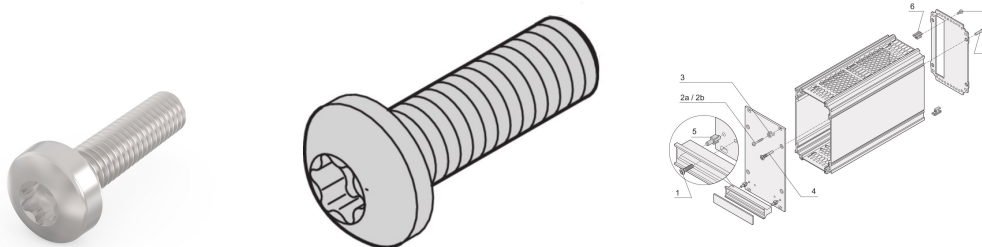

# Tornillo Panhead, Torx, acero niquelado, M2,5 x 10 mm, 100 Piezas

## NÚMERO DE CATÁLOGO

**24560-148**

Tornillos Panhead.

## ATRIBUTOS DEL PRODUCTO

Longitud: 10mm

Acabado: Niquelado

Cantidad del paquete: 100

Tamaño de rosca: M2.5

Material: Acero

Tipo de producto: Tornillo

Tipo: Tornillo Panhead

Compatible con: Backplanes; Adaptadores de prueba

Gross Weight: 0.053kg

Par de apriete: 0.3N·m