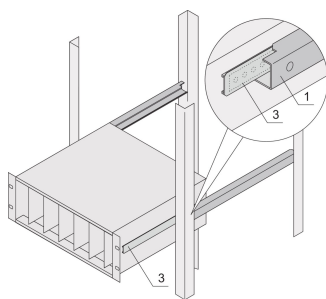

Adaptador de perfil C para subpistas montadas en gabinetes, 235 mm

NÚMERO DE CATÁLOGO

24562-454

El perfil C, montado en el panel lateral del subrack sirve para fijar el subrack en el perfil guía cuando se monta en un gabinete.

CERTIFICACIONES

CARACTERÍSTICAS

El perfil C fija el subrack en el perfil de guía cuando se monta en un gabinete.

ATRIBUTOS DEL PRODUCTO

Fondo: 235mm

Cantidad del paquete: 2

Acabado: Anodizado

Material: Aluminio

Familia de productos: EuropacPRO

Tipo de producto: Diapositiva telescópica

Compatible con: Subpistas

DETALLES ADICIONALES DEL PRODUCTO

Nota: No hay parada final al sacar el subrack.

ADVERTENCIA

Los productos nVent deben instalarse y usarse solo como se indica en las hojas de instrucciones y materiales de capacitación del producto nVent. Instruction sheets are available at www.nvent.com and from your nVent customer service representative. La instalación incorrecta, el mal uso, la aplicación incorrecta u otras fallas en el seguimiento completo de las instrucciones y advertencias de nVent pueden causar el mal funcionamiento del producto, daños a la propiedad, lesiones corporales graves y la muerte y/o anular la garantía.