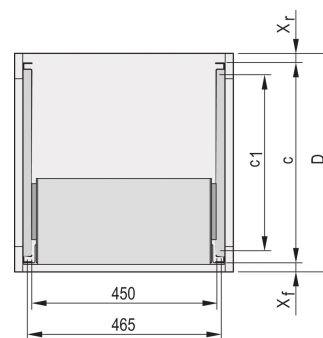

Adaptador de perfil C para subpistas montadas en gabinetes, 235 mm

NÚMERO DE CATÁLOGO

24562-454

El perfil C, montado en el panel lateral del subrack sirve para fijar el subrack en el perfil guía cuando se monta en un gabinete.

CERTIFICACIONES

CARACTERÍSTICAS

El perfil C fija el subrack en el perfil de guía cuando se monta en un gabinete.

ATRIBUTOS DEL PRODUCTO

Fondo: 235mm

Cantidad del paquete: 2

Acabado: Anodizado

Material: Aluminio