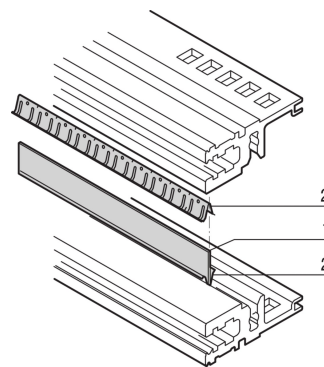

# Kit de blindaje EMC, entre carriles horizontales, acero inoxidable, 84 HP

## NÚMERO DE CATÁLOGO

**24562-584**

La tira de contacto hace contacto bewteen rieles horizontales. Si dos rieles horizontales están montados uno encima del otro, los sellos más una tira de metal permiten el blindaje EMC.

## CARACTERÍSTICAS

Si dos rieles horizontales están montados uno encima del otro, los sellos más una tira de metal permiten el blindaje EMC

## ATRIBUTOS DEL PRODUCTO

Ancho del rack: 84HP

Cantidad del paquete: 1

Longitud: 431mm

Material: Acero inoxidable; Aluminio

Familia de productos: EuropacPRO

Tipo de producto: Kit de blindaje

Compatible con: Subpistas