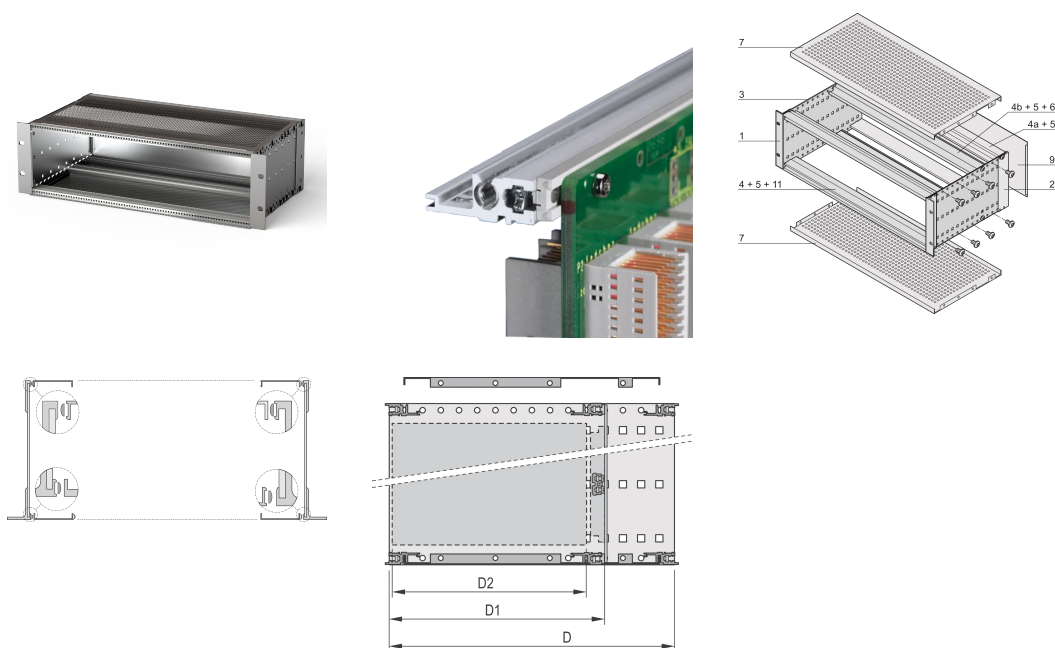

# Kit de Subrack EuropacPRO 19" para Backplane, blindado, 3 U, 235 mm

## NÚMERO DE CATÁLOGO

24563-142

EMC subrack blindado para montaje en plano trasero, lado trasero cubierto por un panel trasero.

## CARACTERÍSTICAS

Subrack con panel lateral tipo F ("flexible"), soporte delantero de 19" incluido, soporte ajustable en profundidad de 19" se vende por separado (no incluido en los artículos entregados)

## ATRIBUTOS DEL PRODUCTO

---

Altura del rack: 3U

Fondo (D): 235mm

Cantidad del paquete: 1

Para montaje: Plano trasero

Profundidad de la placa: 160mm; 220mm

Tipo de junta: Textil EMC