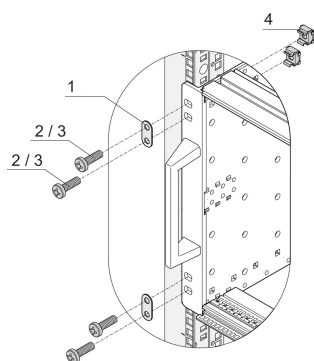

EuropacPRO 19" Kit de materiales de fijación dual

NÚMERO DE CATÁLOGO

24566-109

Para la fijación de una subpista con agujeros de fijación dobles a soportes de montaje de 19" (por ejemplo, subpistas robustas y ferroviarias).

CERTIFICACIONES

CARACTERÍSTICAS

Para la fijación de una subpista con agujeros de fijación dobles a soportes de montaje de 19" (por ejemplo, subpistas robustas y ferroviarias)

ATRIBUTOS DEL PRODUCTO

Tipo de producto: Kit de hardware