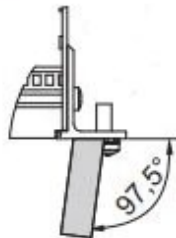

Kit de Subrack EuropacPRO de 19" para Backplane, Pesado, Blindaje Retrofit, con Manija Frontal, 6 U, 235 mm

NÚMERO DE CATÁLOGO

24567-462

Subrack blindado no EMC para montaje en placa trasera, versión pesada con paneles laterales soldados TOX y mango frontal.

CARACTERÍSTICAS

Subrack con panel lateral tipo H ("pesado"), 19" soporte está firmemente fijado al panel lateral (tox-frío soldado)

Se suministra como paquete plano que ahorra espacio

Riel horizontal trasero para montaje en plano trasero con tira de aislamiento

Tipo de riel horizontal "Heavy"

Resistencia a golpes y vibraciones hasta 5 g

IP 20, de acuerdo con IEC 60529

Golpes y vibraciones probados según las normas alemanas "Bahn" BN 411002, BN 411003

Dimensiones internas y externas de acuerdo con: IEC 60297-3-100, -101, IEEE 1101,1