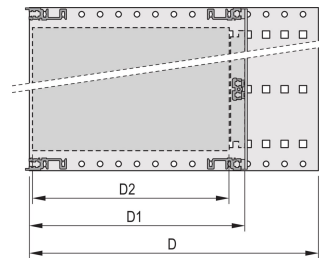

Kit de Subrack EuropacPRO de 19" para Backplane, Pesado, Blindaje Retrofit, con Manija Frontal, 6 U, 235 mm

NÚMERO DE CATÁLOGO

24567-462

Subrack blindado no EMC para montaje en placa trasera, versión pesada con paneles laterales soldados TOX y mango frontal.

CARACTERÍSTICAS

Subrack con panel lateral tipo H ("pesado"), 19" soporte está firmemente fijado al panel lateral (tox-frío soldado)

Se suministra como paquete plano que ahorra espacio

Riel horizontal trasero para montaje en plano trasero con tira de aislamiento

Tipo de riel horizontal "Heavy"

Resistencia a golpes y vibraciones hasta 5 g

IP 20, de acuerdo con IEC 60529

Golpes y vibraciones probados según las normas alemanas "Bahn" BN 411002, BN 411003

Dimensiones internas y externas de acuerdo con: IEC 60297-3-100, -101, IEEE 1101,1

Carga instalada hasta 15 kg

Versión con manijas frontales

ATRIBUTOS DEL PRODUCTO

Altura del rack: 6U

Fondo: 235mm

Cantidad del paquete: 1

Para montaje: Plano trasero

Profundidad de la placa: 160mm; 220mm