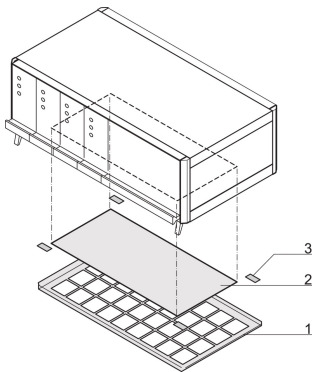

RatiopacPRO, Filtro de Aire, 42 HP

NÚMERO DE CATÁLOGO

24571-326

El filtro de aire filtra el aire de admisión y reduce la cantidad de polvo u otras partículas.

CERTIFICACIONES

CARACTERÍSTICAS

Ensamblado sin herramientas

Reemplazo del filtro sin abrir el caso

Se mantiene la clase de protección IP

ATRIBUTOS DEL PRODUCTO

Ancho del rack: 42HP

Acabado: Polvo recubierto

Material: Aluminio

Familia de productos: RatiopacPRO AIRE

Tipo de producto: Filtro

Tipo: Filtro de aire

Compatible con: Casos

Net Weight: 0.058kg

DETALLES ADICIONALES DEL PRODUCTO

Para un flujo de aire optimizado, los pies de punta de plástico deben ser ensamblados en el caso, por favor pida los pies de punta por separado.