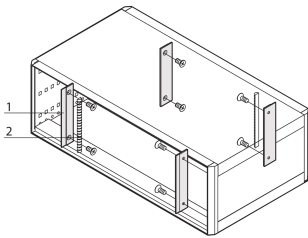

RatiopacPRO EMC Kit de blindaje, Panel frontal a panel lateral, 3 U

NÚMERO DE CATÁLOGO

24571-331

Para blindaje EMC vertical entre el panel delantero o trasero y el panel lateral. El soporte se puede atornillar al panel lateral y acepta blindajes textiles o de acero inoxidable.

CERTIFICACIONES

CARACTERÍSTICAS

Para blindaje EMC vertical entre el panel delantero / trasero y el panel lateral

Alcance de la entrega suficiente para un caso

ATRIBUTOS DEL PRODUCTO

Altura del rack: 3U

Cantidad del paquete: 1

Material: Aluminio; Elastómero termoplástico; Acero inoxidable; Latón

Familia de productos: RatiopacPRO; RatiopacPRO AIRE

Tipo de producto: Kit de blindaje

Gross Weight: 0.069kg

ADVERTENCIA

Los productos nVent deben instalarse y usarse solo como se indica en las hojas de instrucciones y materiales de capacitación del producto nVent. Instruction sheets are available at www.nvent.com and from your nVent customer service