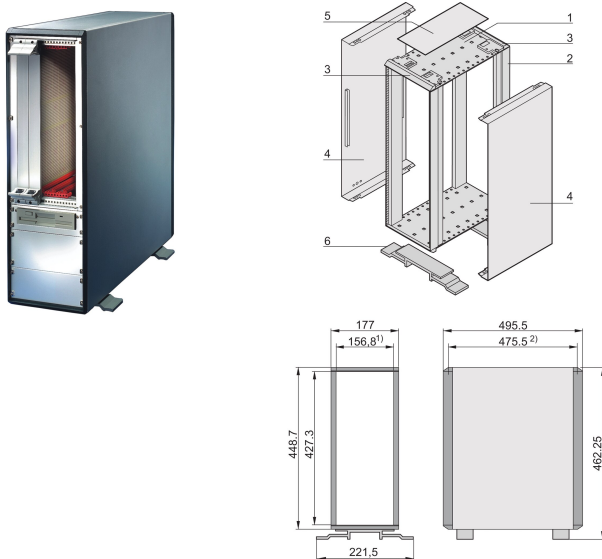

# RatiopacPRO Caja Torre de 19", Blindaje Retrofitable, Ajuste Frontal, 4 U, 84 HP, 495 mm

## NÚMERO DE CATÁLOGO

**24571-395**

La funda de torre nVent SCHROFF RatiopacPRO proporciona protección electrónica para conjuntos de 19". Este estuche flexible y robusto es fácil de convertir de escritorio a un estuche de montaje en rack de 19" e incluye cuatro opciones de estilo diferentes. Esta versión de la caja proporciona un diseño elegante y pies para aplicaciones de escritorio.

## CARACTERÍSTICAS

Caso basado en RatiopacPRO con pies de caso

Espacio de montaje 4 U, 84 HP, profundidad 475 mm

Blindaje EMC retroadaptable

Diseño simétrico, lado delantero y trasero idéntico

Cumple con DIN EN 62368-1

Ancho del rack: 84HP

Anchura: 448.9mm

Anchura útil: 432mm

Fondo: 495.5mm

Apantallamiento EMC: No (Retrofitable)

Carga estática: 25kg

Grado de protección: IP20

Construcción del bastidor delantero: Ajuste lateral; Rieles horizontales