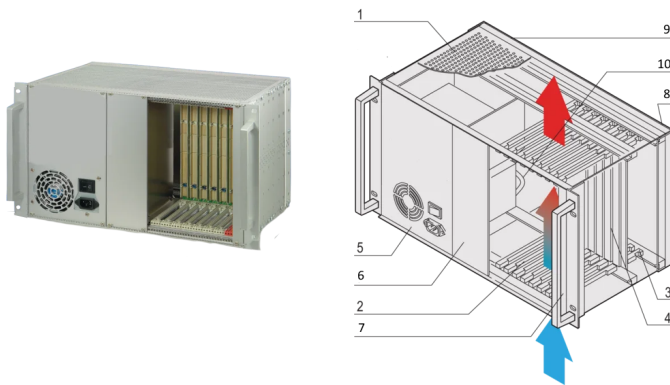

Sistema CPCI con PSU ATX, 6 U, 8 ranuras

NÚMERO DE CATÁLOGO

24579-030

Sistema Fanless CompactPCI de 6 U con jaula de tarjeta vertical para ocho placas 6U y ocho placas RTM. Con fuente de alimentación ATX incorporada.

CERTIFICACIONES

CARACTERÍSTICAS

De acuerdo con IEC 60297-3-101, -102, -103; IEEE 1101.1, 1101.10/11; plano trasero de acuerdo con PICMG 2,0 rev. 3,0

Sistema con jaula de tarjeta vertical. Formato de la placa frontal: 6 U, 160 mm de profundidad; E/S trasera: 6 U, 80 mm de profundidad

Backplane 8 ranura, 6 U, 64 bits, ranura del sistema derecha, 8 HP de ancho CPU puede ser utilizado

Disipación de calor por convección, de abajo a arriba

PSU ATX, 300 W

ATRIBUTOS DEL PRODUCTO

Tipo de producto: Sistema

Número de ranuras: 8

Tipo: 19" montaje en rack

Tipo de panel posterior: 6 U CompactPCI

Transferencia de datos: 64-bit PCI Bus

Potencia por ranura: 10W

Tensión de entrada de CA: 100 – 240V

Altura del rack: 6U