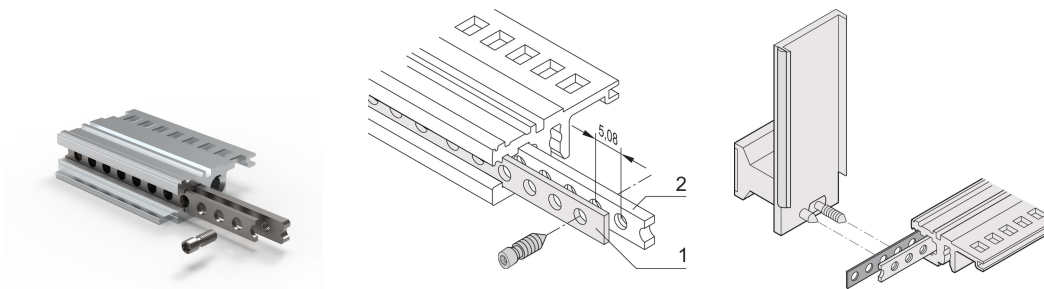

Tira perforada de riel horizontal, 20 HP

NÚMERO DE CATÁLOGO

30845-189

Tira perforada de aluminio de 1 mm para centrar unidades enchufables blindadas.

CERTIFICACIONES

CARACTERÍSTICAS

Para centrar las unidades de plug-in blindadas

ATRIBUTOS DEL PRODUCTO

Ancho del rack: 20HP

Cantidad del paquete: 1

Longitud: 106.48mm

Material: Aluminio

Familia de productos: EuropacPRO; RatiopacPRO; RatiopacPRO AIRE; CompacPRO; PropacPRO; InPac

Tipo de producto: Tira perforada

Compatible con: Subpistas; Casos

DETALLES ADICIONALES DEL PRODUCTO

Solo se puede utilizar con doble?T inserto roscado.

Tenga en cuenta que las entregas pueden realizarse en los SPQ indicados (SPQ, por ejemplo, 5 piezas, 10 piezas, 50 piezas, etc.). Diferentes cantidades de pedido (por ejemplo, 2 piezas) se pueden cambiar a la siguiente cantidad de entrega posible = Cantidad de paquete estándar.