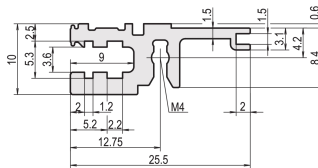

Riel Horizontal, Frente, Tipo L-OD, Ligero, Sin Labio, 40 HP

NÚMERO DE CATÁLOGO

34560-040

El riel horizontal sin labio permite el uso de configuraciones como un panel frontal de 6 U para un subrack que se divide en 2 x 3 U.

CERTIFICACIONES

CARACTERÍSTICAS

Para la instalación detrás del panel frontal de ancho completo

< 28 HP para no imprimir

Sin labio (L-OD)

Extrusión de aluminio, acabado anodizado, superficie de contacto conductora

ATRIBUTOS DEL PRODUCTO

Ancho del rack: 40HP

Cantidad del paquete: 1

Acabado: Anodizado

Longitud: 208.28mm