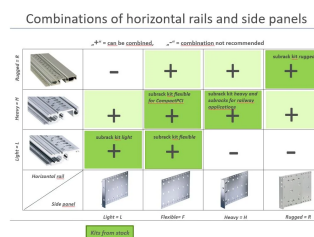

Riel Horizontal, Frente, Tipo L-OD, Ligero, Sin Labio, 40 HP

NÚMERO DE CATÁLOGO

34560-040

El riel horizontal sin labio permite el uso de configuraciones como un panel frontal de 6 U para un subrack que se divide en 2 x 3 U.

CERTIFICACIONES

CARACTERÍSTICAS

Para la instalación detrás del panel frontal de ancho completo

< 28 HP para no imprimir

Sin labio (L-OD)

Extrusión de aluminio, acabado anodizado, superficie de contacto conductora

ATRIBUTOS DEL PRODUCTO

Ancho del rack: 40HP

Cantidad del paquete: 1

Acabado: Anodizado

Longitud: 208.28mm