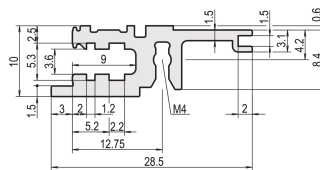

Riel Horizontal, Frente, Tipo L-KD, Ligero, Labio Corto, 1000 mm

NÚMERO DE CATÁLOGO

34560-101

Combinations of horizontal rails and side panels

	Light 1	Flexibel 2	Heavy 3 HP	Edgecut 4 HP
Standard rail	+	+	+	+
Light 1	+	+	-	-
Flexibel 2	+	+	-	-
Heavy 3 HP	+	+	-	-
Edgecut 4 HP	+	+	-	-

Legend: "+" can be combined, "-" combination not recommended

El riel horizontal con un labio corto hace un diseño limpio al panel frontal ensamblado.

CERTIFICACIONES

CARACTERÍSTICAS

Carril estándar en la parte delantera

Instalación en la parte superior e inferior

Labio corto (L-KD)

< 28 HP para no imprimir

Extrusión de aluminio, acabado anodizado, superficie de contacto conductora

ATRIBUTOS DEL PRODUCTO

Ancho del rack: 195HP

Compatible con: Subpistas; Casos

Net Weight: 0.287kg

DETALLES ADICIONALES DEL PRODUCTO

La entrega es en paquete estándar múltiplos. El precio es por artículo individual.

Tenga en cuenta que las entregas pueden realizarse en los SPQ indicados (SPQ, por ejemplo, 5 piezas, 10 piezas, 50 piezas, etc.). Diferentes cantidades de pedido (por ejemplo, 2 piezas) se pueden cambiar a la siguiente cantidad de entrega posible = Cantidad de paquete estándar.