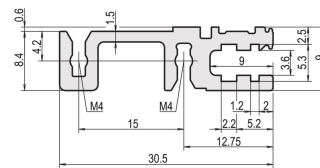

Riel horizontal, Trasero, Tipo H-VT, Pesado, 63 HP

NÚMERO DE CATÁLOGO

34560-763

Combinations of horizontal rails and side panels

	Aluminum	Aluminum	Aluminum	Aluminum
Aluminum	-	+	+	+
Aluminum	+	+	+	+
Aluminum	+	+	-	-
Plastic	+	+	-	-

Legend: + = can be combined, - = combination not recommended

Notes: + = not recommended for outdoor use, + = not recommended for outdoor use

El riel horizontal, tipo VT permite el montaje directo de un backplane.

ATRIBUTOS DEL PRODUCTO

Ancho del rack: 63HP

Cantidad del paquete: 1

Acabado: Anodizado

Longitud: 325.12mm

Material: Aluminio

Familia de productos: EuropacPRO; RatiopacPRO; RatiopacPRO AIRE; CompacPRO; PropacPRO

Tipo de producto: Carril horizontal

Tipo: Pesado, VT

Compatible con: Subpistas; Casos

Gross Weight: 0.113kg

DETALLES ADICIONALES DEL PRODUCTO

La entrega es en paquete estándar múltiplos. El precio es por artículo individual.