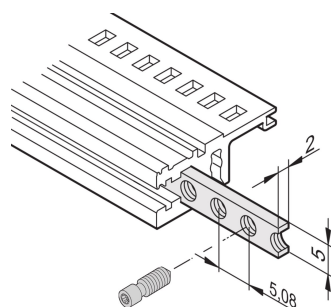

Inserto roscado de rieles horizontales, M2.5, 63 HP

NÚMERO DE CATÁLOGO

34561-363

El inserto roscado es una tira metálica con rosca M2.5 y permite la fijación de paneles frontales.

CERTIFICACIONES

CARACTERÍSTICAS

Los tornillos de collar utilizados para la fijación de paneles delanteros de ancho parcial deben tener una longitud de 12,3 mm

Utilizable para todos los rieles horizontales

ATRIBUTOS DEL PRODUCTO

Ancho del rack: 84HP

Cantidad del paquete: 1

Acabado: Zinc plateado

Longitud: 324.62mm

Material: Acero

Familia de productos: EuropacPRO; RatiopacPRO; RatiopacPRO AIRE; CompacPRO; PropacPRO; InPac

Tipo de producto: Inserción roscada

Compatible con: Subpistas; Casos

DETALLES ADICIONALES DEL PRODUCTO

Tenga en cuenta que las entregas pueden realizarse en los SPQ indicados (SPQ, por ejemplo, 5 piezas, 10 piezas, 50 piezas, etc.). Diferentes cantidades de pedido (por ejemplo, 2 piezas) se pueden cambiar a la siguiente cantidad de entrega posible = Cantidad de paquete estándar.