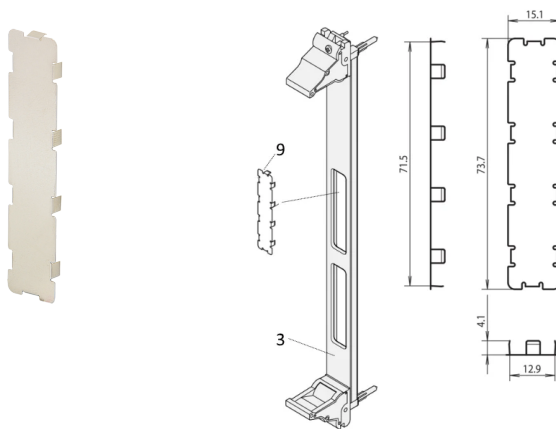

# Cubierta de recorte del panel frontal de PMC Mezzanine para la protección del EMC, brillante

## NÚMERO DE CATÁLOGO

**60835-022**

La cubierta EMC de acero inoxidable permite cerrar cortes no utilizados en los paneles frontales del entresuelo PMC.

## CARACTERÍSTICAS

Material de acero inoxidable, 0,2 mm

Cubierta EMC para cerrar cortes no utilizados en los paneles delanteros del entresuelo de PMC

## ATRIBUTOS DEL PRODUCTO

Cantidad del paquete: 1

Material: Acero inoxidable

Tipo de producto: Tapa

Compatible con: Paneles frontales

Gross Weight: 0.002kg