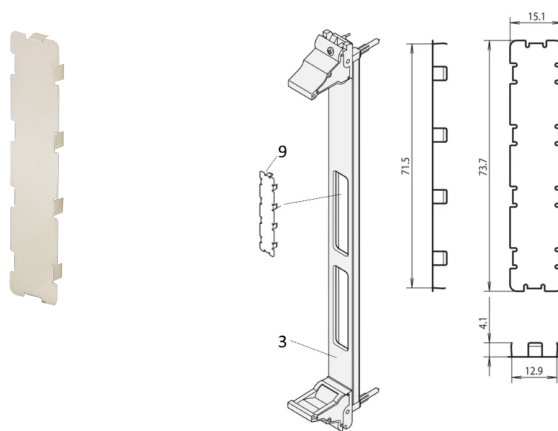

Cubierta de recorte del panel frontal de PMC Mezzanine para la protección de EMC, negro

NÚMERO DE CATÁLOGO

60835-024

La cubierta EMC de acero inoxidable permite cerrar cortes no utilizados en los paneles frontales del entresuelo PMC.

CERTIFICACIONES

CARACTERÍSTICAS

Material de acero inoxidable, 0,2 mm

Cubierta EMC para cerrar cortes no utilizados en los paneles delanteros del entresuelo de PMC

ATRIBUTOS DEL PRODUCTO

Cantidad del paquete: 1

Acabado: Chrome

Material: Acero inoxidable

Tipo de producto: Tapa

Compatible con: Paneles frontales

DETALLES ADICIONALES DEL PRODUCTO

Tenga en cuenta que las entregas pueden realizarse en los SPQ indicados (SPQ, por ejemplo, 5 piezas, 10 piezas, 50 piezas, etc.). Diferentes cantidades de pedido (por ejemplo, 2 piezas) se pueden cambiar a la siguiente cantidad de entrega posible = Cantidad de paquete estándar.