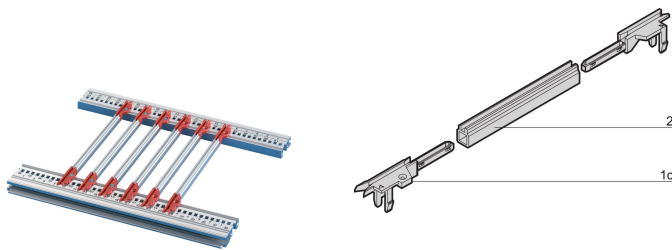

Pieza de extremo de riel guía, tipo PCB de 4,4", ancho de ranura 2 mm, rojo

NÚMERO DE CATÁLOGO

64560-057

Piezas finales de plástico para guías individuales de varias piezas con pieza media de plástico o extrusión. Disponible como estándar, Accessory o tipos de PCB de 4,4". Las piezas finales pueden equiparse opcionalmente con un clip ESD, que garantiza el contacto conductivo entre la PCB y el riel horizontal. Adecuado para RatiopacPRO/-AIR, PropacPRO, CompacPRO y EuropacPRO.

CERTIFICACIONES

CARACTERÍSTICAS

Piezas de extremo de carril guía (PBT) para guías individuales de varias piezas con pieza media de extrusión de plástico o aluminio.

La pieza final de los rieles guía se puede cortar en rieles horizontales (extrusión AL) o en placas de 1,5 mm de espesor

Temperatura de almacenamiento: 0 °C ... +60 °C.

ATRIBUTOS DEL PRODUCTO

Tipo de producto: Rail End Piece

Familia de productos: EuropacPRO; RatiopacPRO; RatiopacPRO AIRE; CompacPRO; PropacPRO; MultipacPRO; InPac

Tipo: 4,4" PCB

Compatible con: Subpistas; Casos; Chasis

Cantidad del paquete: 1

Unidad de paquete: Par

Gross Weight: 0.003kg

Material: Tereftalato de polibutileno

DETALLES ADICIONALES DEL PRODUCTO

La entrega es en paquete estándar múltiplos. El precio es por artículo individual.