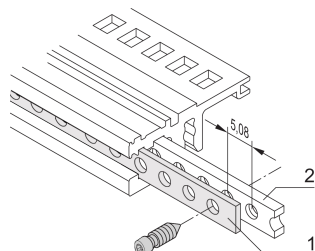

# Tira perforada horizontal

Tira perforada de aluminio de 1 mm para centrar unidades enchufables blindadas.

## CARACTERÍSTICAS

Para centrar las unidades de plug-in blindadas

## DETALLES ADICIONALES DEL PRODUCTO

---

Solo se puede utilizar con doble?T inserto roscado.

Tenga en cuenta que las entregas pueden realizarse en los SPQ indicados (SPQ, por ejemplo, 5 piezas, 10 piezas, 50 piezas, etc.). Diferentes cantidades de pedido (por ejemplo, 2 piezas) se pueden cambiar a la siguiente cantidad de entrega posible = Cantidad de paquete estándar.