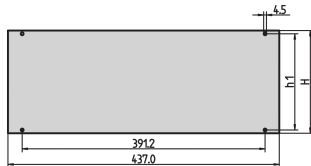

Panel frontal InPac

El panel frontal se puede montar en el caso InPac.

CERTIFICACIONES

CARACTERÍSTICAS

Panel Al, 2,5 mm

ESPECIFICACIONES

Fondo:	2.5mm
Material:	Aluminio
Acabado:	Anodizado
Compatible con:	Casos
Tipo de accesorio:	Panel frontal
Tipo de producto:	Panel frontal
Familia de productos:	InPac

Table 1/2

Número de catálogo	Altura del rack	Cantidad del paquete	Acabado frontal	Acabado trasero	Bordes tratados	Apantallamiento o EMC
30828-055	2U	1	Anodizado	Anodizado	No	No
30828-067	6U	1	Anodizado	Anodizado	No	No
30828-061	4U	1	Anodizado	Anodizado	No	No
30828-058	3U	1	Anodizado	Anodizado	No	No

Table 2/2

Número de catálogo	Altura	Anchura
30828-055	76mm	437mm
30828-067	253.8mm	437mm
30828-061	165mm	437mm
30828-058	120.5mm	437mm

DETALLES ADICIONALES DEL PRODUCTO

El kit de montaje para el panel frontal se incluye con el chasis de 19".